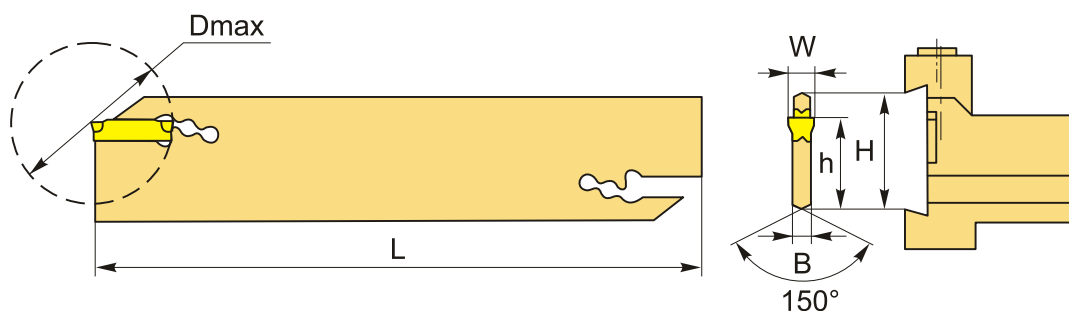

YGTD332 отрезное лезвие

Код: 24342

113 922 Т с НДС (за 1 шт.)

Бренд: YG-1

ОПИСАНИЕ

Отрезное лезвие по металлу с регулируемым вылетом лезвия. Для пластин TD*3 (YG-1).

ТЕХНИЧЕСКИЕ ХАРАКТЕРИСТИКИ

Бренд:	YG-1
Тип:	Лезвие
Подходящие пластины:	TD*3
Марка резца:	YGTD
Вид точения:	наружное
Ширина пластины, W:	3 мм
Исполнение:	Нейтральное
h:	25 мм
H:	32 мм
L:	150 мм

B: 2.4

Dmax: 20 мм

Bec: 0.135 кг

Bec: 0.135 кг