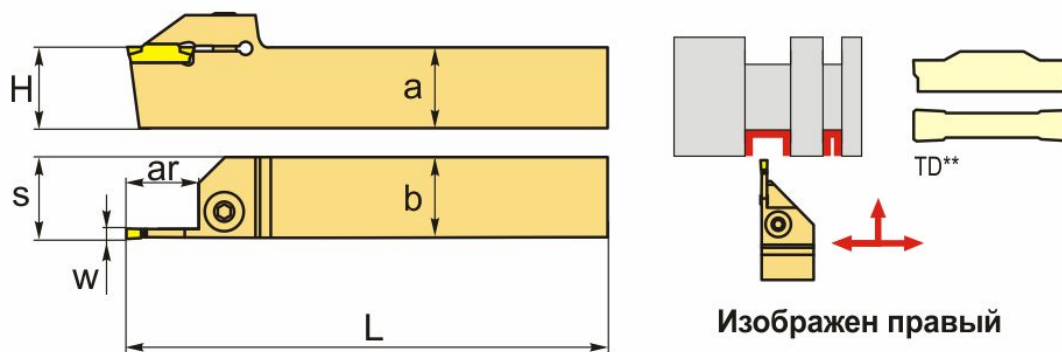

**YGL20202T20 державка отрезная**

Код: 24325

**99 954 ₸** с НДС (за 1 шт.)

Бренд: YG-1

**ОПИСАНИЕ**

Резец токарный отрезной по металлу со сменными пластинами. Для пластин TD\*2 (YG-1). Для отрезки и обработки наружных канавок.

**ТЕХНИЧЕСКИЕ ХАРАКТЕРИСТИКИ**

Бренд:	YG-1
Подходящие пластины:	TD*2
Марка резца:	YGR/L
Вид точения:	наружное
Ширина пластины, W:	2 мм
Исполнение:	Левое
Сечение, а x b:	20x20 мм
Размер устанавливаемой пластины:	2
Глубина канавки (ar):	20 мм

S: 20.3 мм

H: 20 мм

L: 125 мм

Bec: 0.376 кг

Bec: 0.376 кг