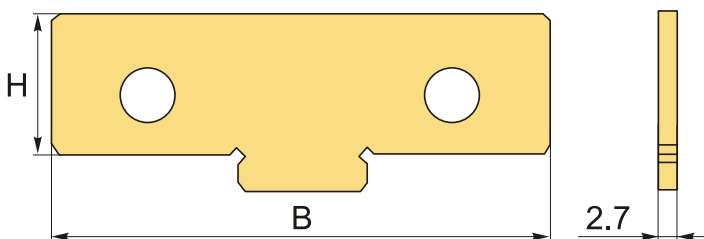

313-5 Планка магнитная прямая параллельная тисков 1-5 GERARDI

Код: 24282

82 157 ₸ с НДС (за 1 шт.)

Бренд: Gerardi

ОПИСАНИЕ

Обратите внимание! Цена указана за **1 шт.** Пластины параллельные магнитные, стандартная ширина, используются **парой** (для рабочего комплекта необходимо купить товар **два раза**). Для тисков GERARDI.

Магнитные параллельные подкладки предназначены для быстрой и точной установки в тисках, без смещения при последующей переустановке. Стружка к планкам не магнитится.

- Быстрая и точная установка;
- Такой же надежный прижим заготовки, как и при использовании цельных губок;
- Простота использования по сравнению с использованием обычных планок;
- Совместимы со всеми типами используемых губок;
- Изготовлены из закаленной стали и отшлифованы с допуском размеров менее 0,02 мм.

ТЕХНИЧЕСКИЕ ХАРАКТЕРИСТИКИ

Бренд:	Gerardi
Вид оснастки:	Подкладки
Серия тисков:	Параллельные подкладки 313 Gerardi
Ширина губок, B:	200 мм
H:	53 мм
Вес:	0.300 кг
Вес:	0.300 кг