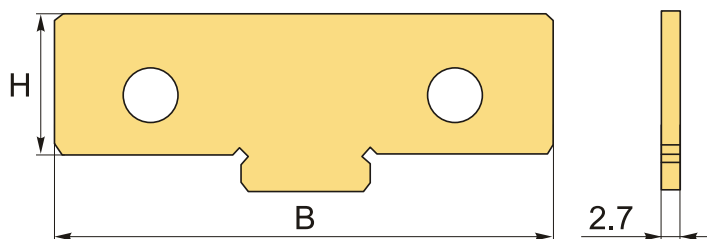

313-4 Планка магнитная прямая параллельная тисков 1-4 GERARDI

Код: 24281

63 900 Т с НДС (за 1 шт.)

Бренд: Gerardi

ОПИСАНИЕ

Обратите внимание! Цена указана за **1 шт.** Пластины параллельные магнитные, стандартная ширина, используются парой (для рабочего комплекта необходимо купить товар два раза). Для тисков GARARDI.

Магнитные параллельные подкладки предназначены для быстрой и точной установки в тисках, без смещения при последующей переустановке. Стружка к планкам не магнитится.

- Быстрая и точная установка;
- Такой же надежный прижим заготовки, как и при использовании цельных губок;
- Простота использования по сравнению с использованием обычных планок;
- Совместимы со всеми типами используемых губок;
- Изготовлены из закаленной стали и отшлифованы с допуском размеров менее 0,02 мм.

ТЕХНИЧЕСКИЕ ХАРАКТЕРИСТИКИ

Бренд:	Gerardi
Вид оснастки:	Подкладки
Серия тисков:	Параллельные подкладки 313 Gerardi
Ширина губок, В:	175 мм
Н:	53 мм
Вес:	0.198 кг
Вес:	0.198 кг