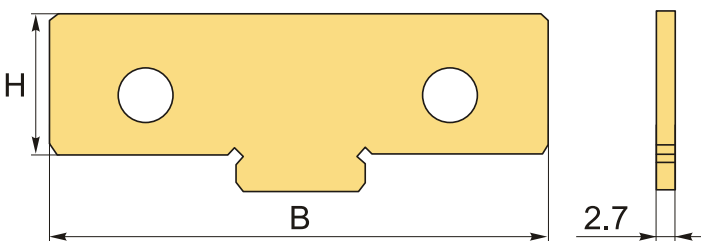

313-2 Планка магнитная прямая параллельная тисков 1- 2 GERARDI

Код: 24279

36 514 ₮ с НДС (за 1 шт.)

Бренд: Gerardi

ОПИСАНИЕ

Обратите внимание! Цена указана за **1 шт.** Пластины параллельные магнитные, стандартная ширина, **используются парой (для рабочего комплекта необходимо купить товар два раза)**. Для тисков GARARDI.

Магнитные параллельные подкладки предназначены для быстрой и точной установки в тисках, без смещения при последующей переустановке. Стружка к планкам не магнитится.

- Быстрая и точная установка;
- Такой же надежный прижим заготовки, как и при использовании цельных губок;
- Простота использования по сравнению с использованием обычных планок;
- Совместимы со всеми типами используемых губок;
- Изготовлены из закаленной стали и отшлифованы с допуском размеров менее 0,02 мм.

ТЕХНИЧЕСКИЕ ХАРАКТЕРИСТИКИ

Бренд:	Gerardi
Вид оснастки:	Подкладки
Серия тисков:	Параллельные подкладки 313 Gerardi
Ширина губок, B:	125 мм
H:	33 мм
Вес:	0.960 кг
Вес:	0.960 кг