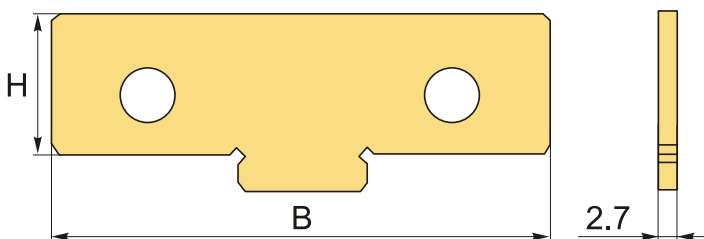

313-1 Планка магнитная прямая параллельная тисков 1-1 GERARDI

Код: 24278

31 950 ₮ с НДС (за 1 шт.)

Бренд: Gerardi

ОПИСАНИЕ

Обратите внимание! Цена указана за **1 шт.** Пластины параллельные магнитные, стандартная ширина, используются **парой** (для рабочего комплекта необходимо купить товар **два раза**). Для тисков GERARDI.

Магнитные параллельные подкладки предназначены для быстрой и точной установки в тисках, без смещения при последующей переустановке. Стружка к планкам не магнитится.

- Быстрая и точная установка;
- Такой же надежный прижим заготовки, как и при использовании цельных губок;
- Простота использования по сравнению с использованием обычных планок;
- Совместимы со всеми типами используемых губок;
- Изготовлены из закаленной стали и отшлифованы с допуском размеров менее 0,02 мм.

ТЕХНИЧЕСКИЕ ХАРАКТЕРИСТИКИ

Бренд:	Gerardi
Вид оснастки:	Подкладки
Серия тисков:	Параллельные подкладки 313 Gerardi
Ширина губок, B:	100 мм
H:	23 мм
Вес:	0.100 кг
Вес:	0.100 кг