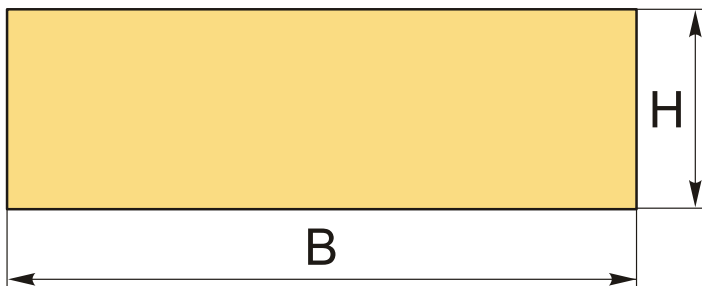

645E-2 губка сменная ступенчатая тисков 640-2 Gerardi

Код: 23867

127 889 Т с НДС (за 1 шт.)

Бренд: Gerardi

ОПИСАНИЕ

Ширина губок **99 мм**, высота **20 мм**.

Расширяют возможности тисков 640-2 Gerardi серии Multitasking. Поставляются по 1 шт.

ТЕХНИЧЕСКИЕ ХАРАКТЕРИСТИКИ

Бренд:	Gerardi
Вид оснастки:	Губки
Серия тисков:	Губки серии 645 Gerardi
Ширина губок, В:	99 мм
Н:	20 мм
Вес:	0.400 кг
Габариты (длина/ширина/высота):	10x3x2 см
Вес:	0.400 кг