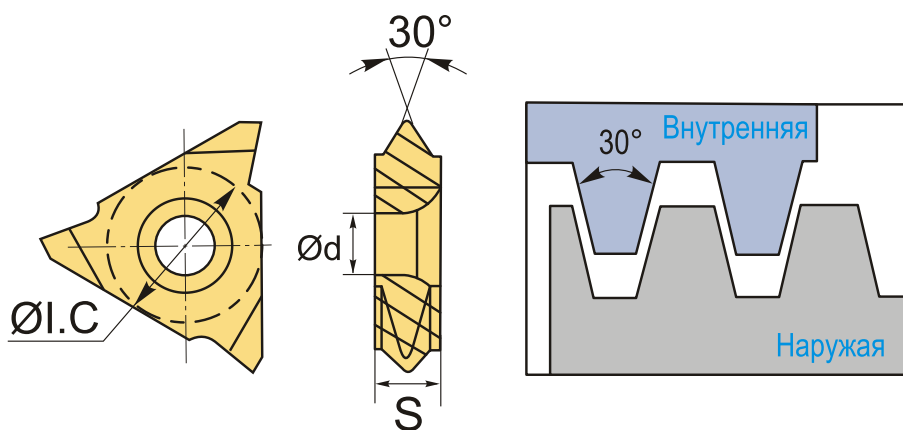

22VER6.0TR PM30 пластина резбовая
твердосплавная, трапецевидальная резьба 30° TR

Код: 23741

6 390 Т с НДС (за 1 шт.)

Бренд: DaoQin

DaoQin

ОПИСАНИЕ

Сменная твердосплавная пластина по металлу. Для нарезания трапецевидальной резьбы 30° TR. Наружная резьба, правое исполнение. Шаг резьбы 6 мм.

ТЕХНИЧЕСКИЕ ХАРАКТЕРИСТИКИ

Бренд:	DaoQin
Марка:	VER
Вид пластины:	твердосплавные
Размер пластины:	22
Обр-мый материал:	Р (сталь) М (нержавеющая сталь)
Тип:	наружная
Исполнение:	правое
Шаг резьбы:	6
ØI.C:	12.7 мм

S: 4.76 мм

d: 5.1 мм

Резьбовой сплав: PM30

Вес: 0.013 кг

Вес: 0.013 кг