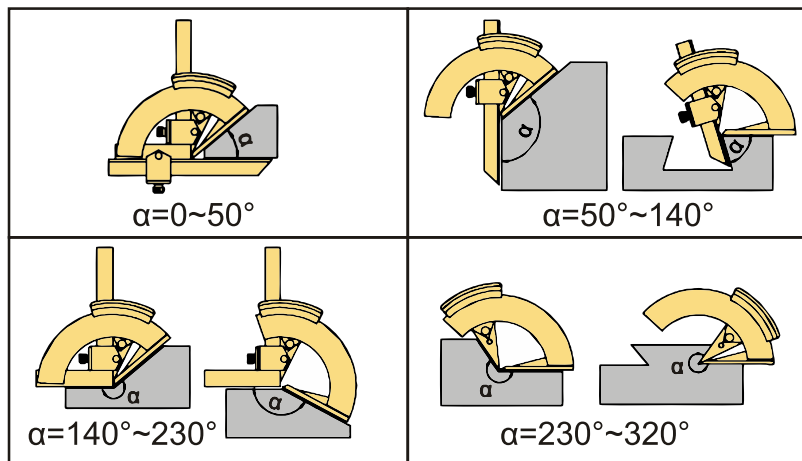

2374-320 Угломер с закрытым лимбом 0-320°, 2'

Код: 22830

102 967 Т с НДС (за 1 шт.)

Бренд: INSIZE

ОПИСАНИЕ

Угломер механический универсальный. Диапазон 0-320°. Без блока позиционирования.

- Изготовлено из нержавеющей стали.
- Хромированная шкала.

ТЕХНИЧЕСКИЕ ХАРАКТЕРИСТИКИ

Бренд:	INSIZE
Блок позиционирования:	нет
Диапазон:	0-320 °
Особенности угломера:	Антибликовое покрытие
Цена деления шкалы:	2'
Погрешность:	±2'
Госреестр СИ:	Внесен
Поверка:	не включена
Вес:	0.940 кг
Вес:	0.940 кг