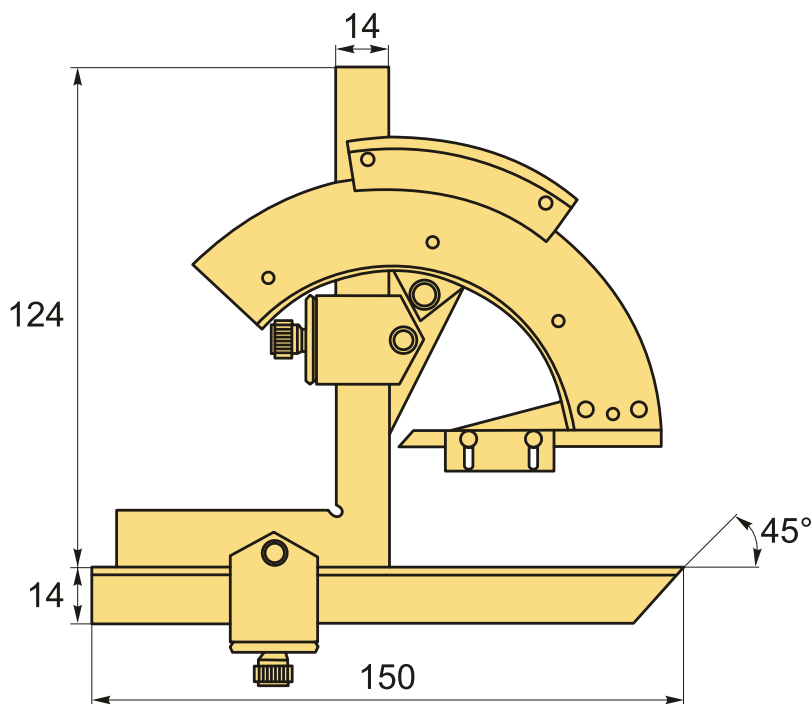

2374-320 Угломер с закрытым лимбом 0-320°, 2'

Код: 22830

102 967 Т с НДС (за 1 шт.)

Бренд: INSIZE

ОПИСАНИЕ

Угломер механический универсальный. Диапазон 0-320°. Без блока позиционирования.

- Изготовлено из нержавеющей стали.
- Хромированная шкала.

ТЕХНИЧЕСКИЕ ХАРАКТЕРИСТИКИ

Бренд:	INSIZE
Блок позиционирования:	нет
Диапазон:	0-320 °
Особенности угломера:	Антибликовое покрытие
Цена деления шкалы:	2'
Погрешность:	±2'
Госреестр СИ:	Внесен
Поверка:	не включена
Вес:	0.940 кг
Вес:	0.940 кг