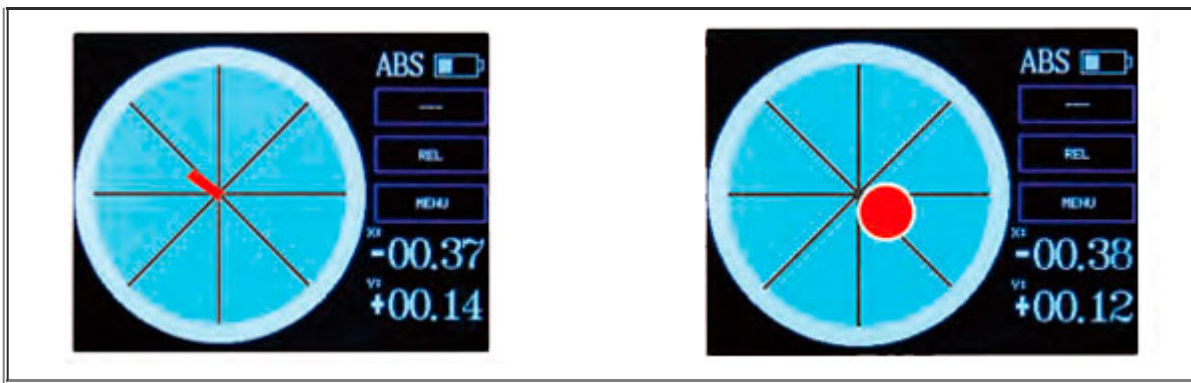

ISE-2DT Цифровой уровень осей X-Y

Код: 22827

677 067 Т с НДС (за 1 шт.)

Бренд: INSIZE

ОПИСАНИЕ

Цифровой (электронный) уровень с дисплеем для работы с осями X и Y. Показывает направление и угол наклона, отклонение от заданных допустимых величин.

- Цветной ЖК, сенсорная панель.
- Измерение по осям X-Y.
- Возможно горизонтальное, вертикальное использование и на плоскости.
- Абсолютный и инкрементальный режим.
- Есть выход для зарядки и передачи данных.
- 4 резьбовых отверстия в основании для установки.
- Настройте пределы допустимого отклонения и дисплей будет показывать его в разных цветах (зеленый/желтый/красный).
- До 7 часов работы (при полной зарядке).

Комплектация:

- Цифровой уровень 1 шт.
- USB-кабель 1 шт.

Установите допуск, и дисплей будет отображать разными цветами.		
в пределах допуска (зеленый)	небольшой выход за предел допуска (желтый)	за пределами допуска (красный)
Отображение наклона с помощью линии или пузырька		

Горизонтальное использование, вертикальное использование, использование на плоскости

ТЕХНИЧЕСКИЕ ХАРАКТЕРИСТИКИ

Бренд:	INSIZE
Диапазон :	±30°
Особенности уровня:	Вывод данных
Питание:	Аккумулятор
Точность:	±0.03° (диапазон 0~3°) ±0.05° (диапазон >3°)
Цена деления:	0.01° 0.1мм/м 0.1°
Габариты :	115x66x25 мм
Вес:	0.984 кг
Вес:	0.984 кг