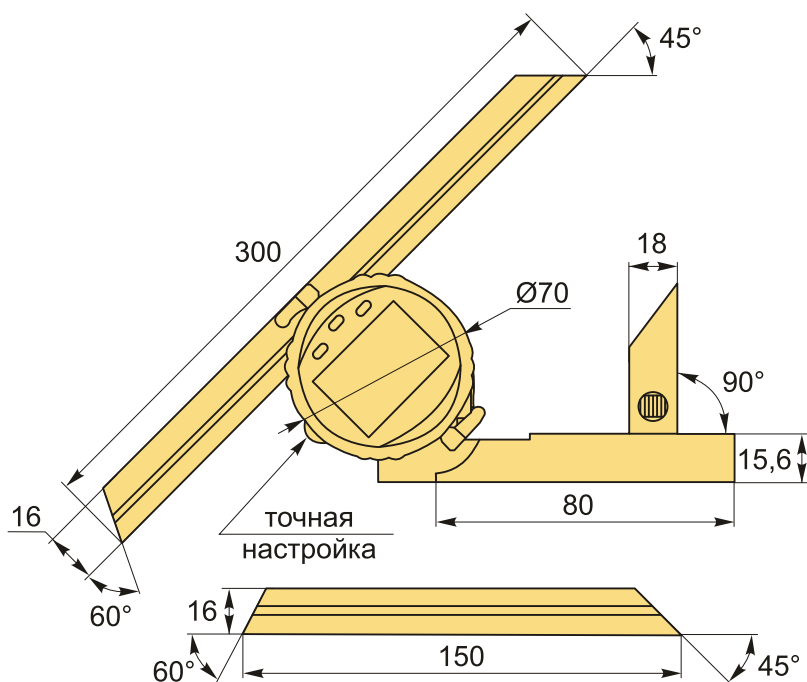

2172-360A Угломер цифровой универсальный 0-360°, 10"

Код: 22747

**242 077 Т** с НДС (за 1 шт.)

Бренд: INSIZE

## ОПИСАНИЕ

Угломер цифровой универсальный. Диапазон 0-360°. В комплекте два лезвия 150 и 300 мм.

- Показания в градусах (например, 32.655°) и градусах/минутах/секундах (например, 32°39'30").
- Установочные кнопки: предустановка считывания, изменение направления измерения.
- Кнопка выбора режима: 0-90°, 0-180° или 0-360°.
- Кнопка ZERO/ON/OFF: обнуление, включить/выключить.
- Элемент питания CR2032, автоматическое отключение питания.
- Вывод данных.
- Поставляется с 150 мм поверочным угольником (установка 90°).
- Изготовлено из нержавеющей стали.

## ТЕХНИЧЕСКИЕ ХАРАКТЕРИСТИКИ

Бренд:

INSIZE

Диапазон:

0-360 °

Особенности угломера:

Вывод данных

Питание:

одна батарейка CR2032

Разрешение:

10"/0.005°

Погрешность:

±5'

Госреестр СИ:

Внесен

Поверка: