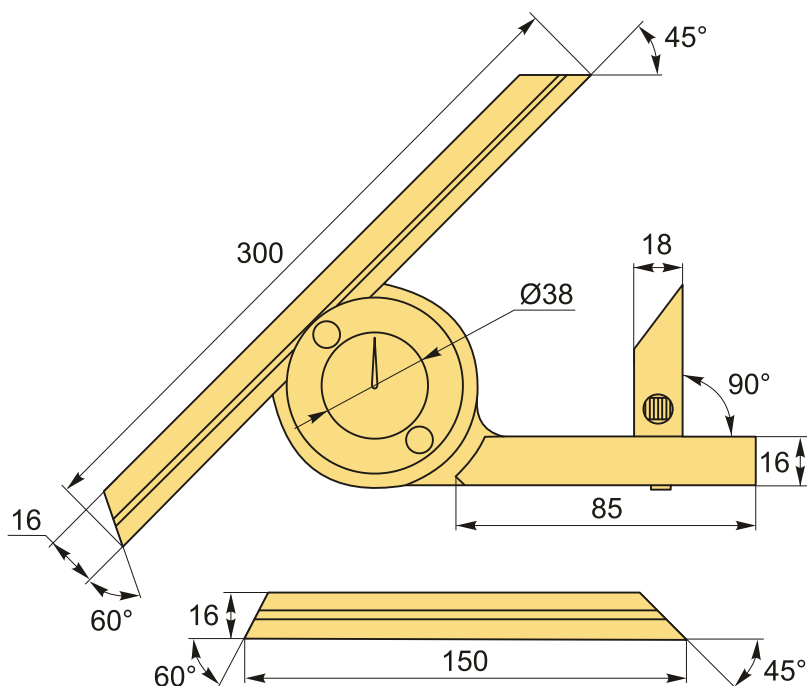

2373-360 Угломер индикаторный 0-360°, 5'

Код: 22746

**142 406 Т** с НДС (за 1 шт.)

Бренд: INSIZE

## ОПИСАНИЕ

Угломер индикаторный универсальный. Диапазон 0-360°. В комплекте два лезвия 150 и 300 мм.

- Изготовлено из нержавеющей стали.
- Хромированная шкала.

## ТЕХНИЧЕСКИЕ ХАРАКТЕРИСТИКИ

Бренд:	INSIZE
Диапазон:	0-360 °
Цена деления шкалы:	5'
Погрешность:	±5'

Госреестр СИ:

Внесен

Поверка:

не включена

Вес:

0.728 кг

Вес:

0.728 кг