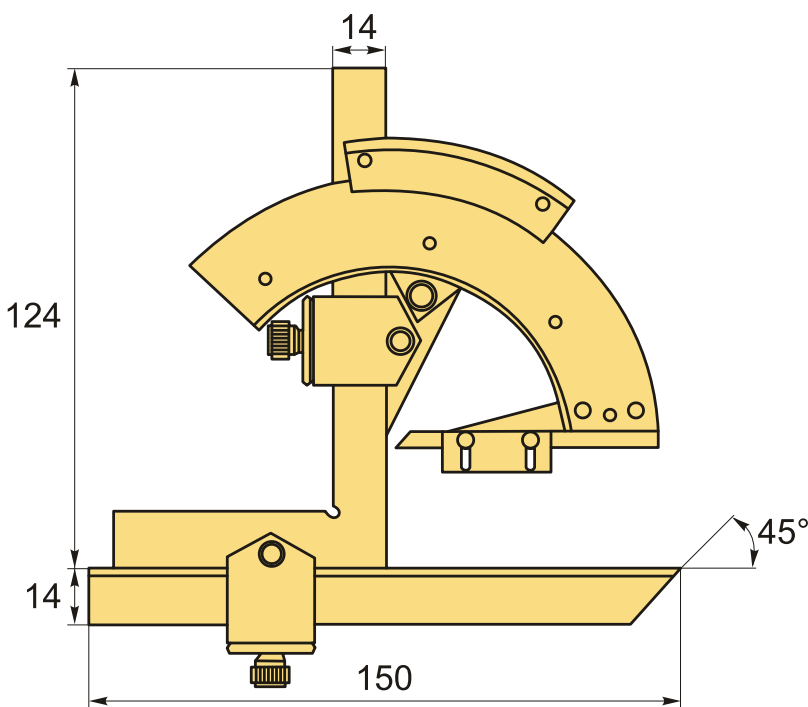

2374-320D Угломер с закрытым лимбом 0-320°, 2'

Код: 22744

**142 955 Т** с НДС (за 1 шт.)

Бренд: INSIZE

## ОПИСАНИЕ

Угломер механический универсальный. Диапазон 0-320°. С блоком позиционирования.

- Изготовлено из нержавеющей стали.
- Хромированная шкала.

## ТЕХНИЧЕСКИЕ ХАРАКТЕРИСТИКИ

---

|                        |                       |
|------------------------|-----------------------|
| Бренд:                 | INSIZE                |
| Блок позиционирования: | есть                  |
| Диапазон:              | 0-320 °               |
| Особенности угломера:  | Антибликовое покрытие |
| Цена деления шкалы:    | 2'                    |
| Погрешность:           | ±2'                   |
| Госреестр СИ:          | Внесен                |
| Поверка:               | не включена           |
| Вес:                   | 1.000 кг              |
| Вес:                   | 1.000 кг              |