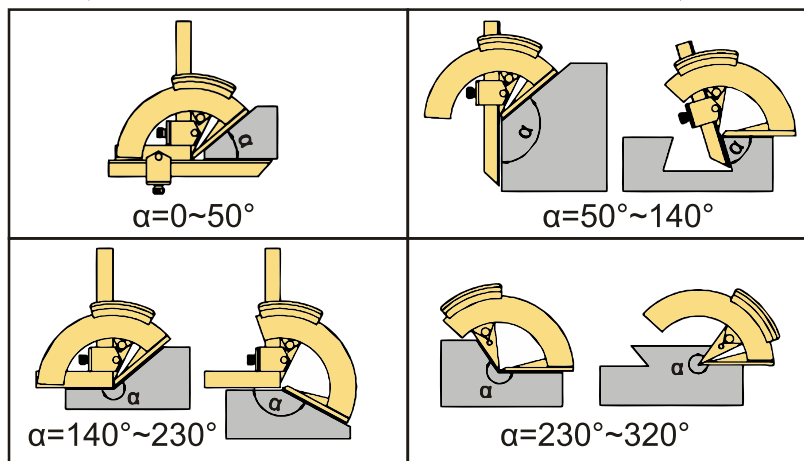

2374-320D Угломер с закрытым лимбом 0-320°, 2'

Код: 22744

**142 955 Т** с НДС (за 1 шт.)

Бренд: INSIZE

## ОПИСАНИЕ

Угломер механический универсальный. Диапазон 0-320°. С блоком позиционирования.

- Изготовлено из нержавеющей стали.
- Хромированная шкала.

## ТЕХНИЧЕСКИЕ ХАРАКТЕРИСТИКИ

---

|                        |                       |
|------------------------|-----------------------|
| Бренд:                 | INSIZE                |
| Блок позиционирования: | есть                  |
| Диапазон:              | 0-320 °               |
| Особенности угломера:  | Антибликовое покрытие |
| Цена деления шкалы:    | 2'                    |
| Погрешность:           | ±2'                   |
| Госреестр СИ:          | Внесен                |
| Поверка:               | не включена           |
| Вес:                   | 1.000 кг              |
| Вес:                   | 1.000 кг              |