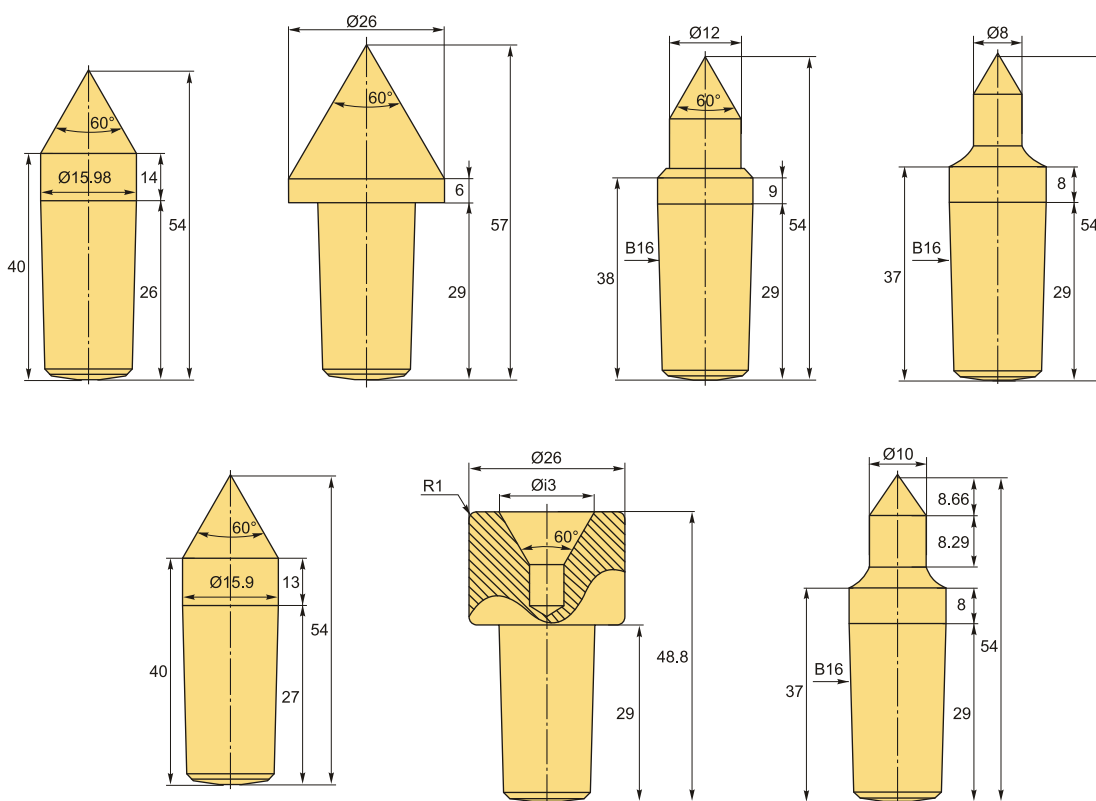

Набор насадок для вращающегося центра GS-KHS-MT4 (7 шт)

Код: 22533

33 550 ₸ с НДС (за 1 шт.)

Бренд: CNCM

ОПИСАНИЕ

Набор насадок (вставки) для вращающихся центров серии GS-KHS-MT. В наборе 7 штук.

ТЕХНИЧЕСКИЕ ХАРАКТЕРИСТИКИ

Бренд:	CNCM
Вид центра:	Набор насадок GS-KHS-MT
Вес:	0.580 кг
Габариты (длина/ширина/высота):	12x5x5 см
Вес:	0.580 кг