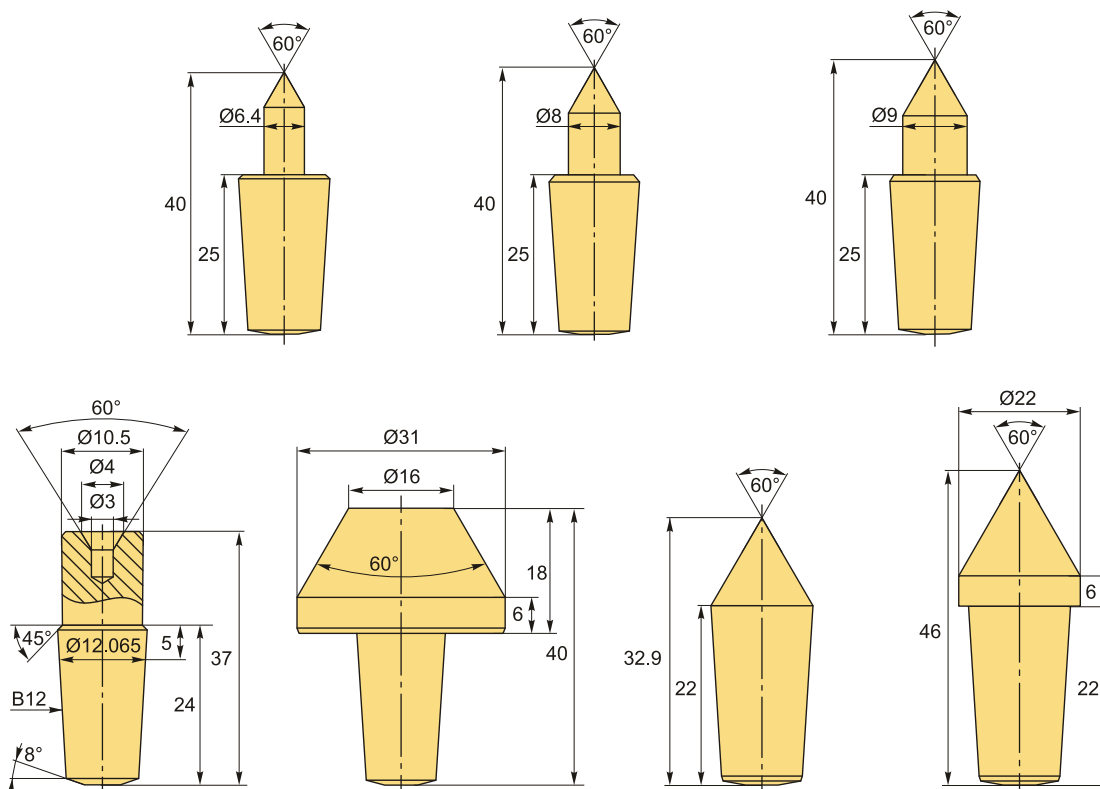

Набор насадок для вращающегося центра GS-KHS-MT3 (7 шт)

Код: 22532

33 550 ₸ с НДС (за 1 шт.)

Бренд: CNCM

ОПИСАНИЕ

Набор насадок (вставки) для вращающихся центров серии GS-KHS-MT. В наборе 7 штук.

ТЕХНИЧЕСКИЕ ХАРАКТЕРИСТИКИ

Бренд:	CNCM
Вид центра:	Набор насадок GS-KHS-MT
Вес:	0.272 кг
Вес:	0.272 кг