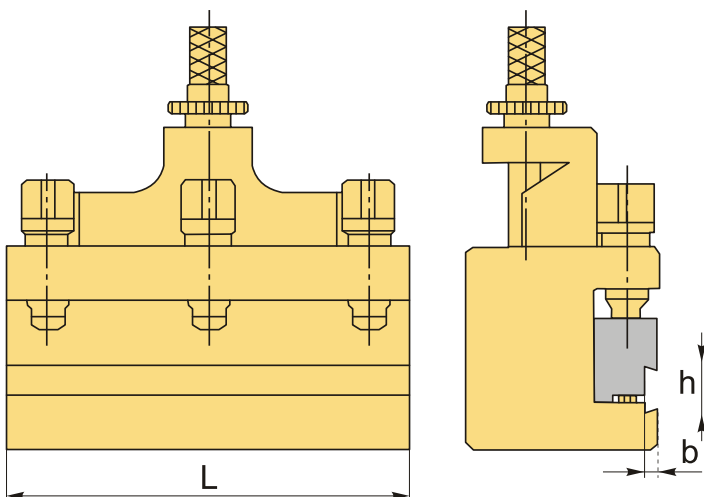

Держатель быстросменный для отрезной пластины AT-K3X10X75 Multifix

Код: 22509

87 004 Т с НДС (за 1 шт.)

Бренд: CNCM

ОПИСАНИЕ

Сменная кассета AT-K31075 для резцедержки типа **A** Multifix. Вхх **3x10** мм. Длина **75** мм.

Сменный картридж под установку отрезной пластины в быстросменном 40ка-позиционном резцедержателе типоразмера **A** (Мультификс).

ТЕХНИЧЕСКИЕ ХАРАКТЕРИСТИКИ

Бренд:	CNCM
b:	3 мм
h:	10 мм
Длина, L:	75 мм
Тип резцедержки:	Держатели T отрезных пластин
Типоразмер:	A
Вес:	0.700 кг

Бес:

0.700 кг