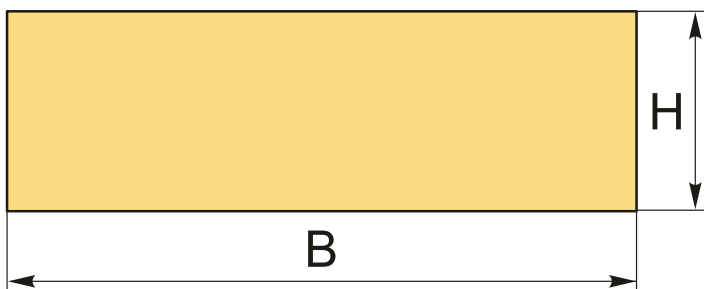

**645C-2 губка гладкая сменная для тисков 640-2
Gerardi ART.645C-2**

Код: 22207

115 658 Т с НДС (за 1 шт.)

Бренд: Gerardi

ОПИСАНИЕ

Ширина губок **99 мм**, высота **20 мм**.

Расширяют возможности тисков 640-2 Gerardi серии Multitasking. Поставляются по 1 шт.

ТЕХНИЧЕСКИЕ ХАРАКТЕРИСТИКИ

Бренд:	Gerardi
Вид оснастки:	Губки
Серия тисков:	Губки серии 645 Gerardi
Ширина губок, В:	99 мм
Н:	20 мм
Вес:	0.390 кг
Габариты (длина/ширина/высота):	10x3x2 см
Вес:	0.390 кг