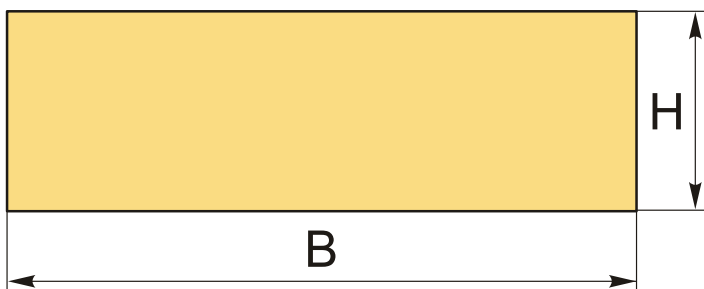

645D-2 губка сменная зубчатая (рифленая) для тисков 640-2 Gerardi ART.645D-2

Код: 22203

106 441 Т с НДС (за 1 шт.)

Бренд: Gerardi

ОПИСАНИЕ

Ширина губок **99 мм**, высота **20 мм**.

Расширяют возможности тисков 640-2 Gerardi серии Multitasking. Поставляются по 1 шт.

ТЕХНИЧЕСКИЕ ХАРАКТЕРИСТИКИ

Бренд:	Gerardi
Вид оснастки:	Губки
Серия тисков:	Губки серии 645 Gerardi
Ширина губок, В:	99 мм
Н:	20 мм
Вес:	0.380 кг
Габариты (длина/ширина/высота):	10x3x2 см
Вес:	0.380 кг