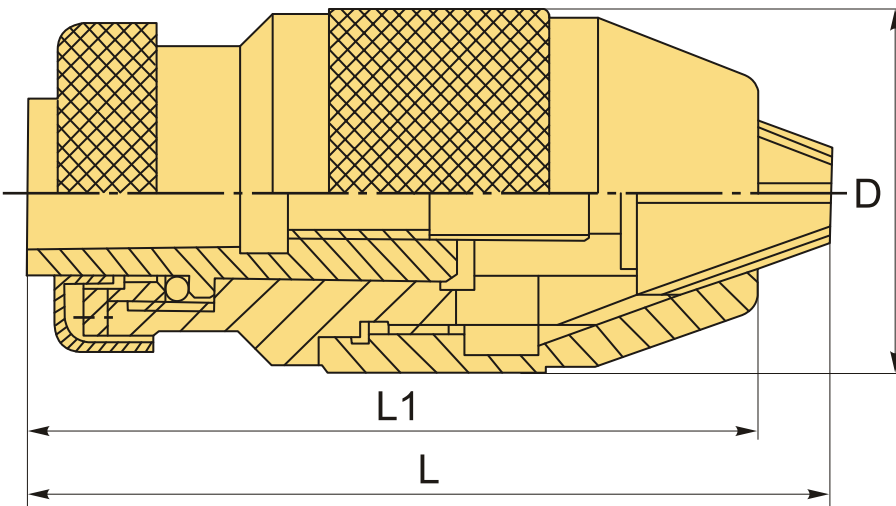

Патрон самозажимной J0106 0.5-6 мм JT1

Код: 20812

14 452 ₸ с НДС (за 1 шт.)

Бренд: CNCM

ОПИСАНИЕ

Сверлильный самозажимной J01 с посадкой JT1 (укороченный конус Морзе), с ключом. Диапазон зажима 0.5-6 мм. Диаметр патрона 35 мм, длина 70.5 мм.

ТЕХНИЧЕСКИЕ ХАРАКТЕРИСТИКИ

Бренд:	CNCM
Вид:	Самозажимной
L1:	63 мм
Вид патрона:	Сверлильный самозажимной патрон JT
Конус Морзе:	JT1
Назначение:	Сверлильный
Диаметр, D:	35 мм

Длина, L: 70.5 мм

Диапазон зажима: 0.5-6 мм

Вес: 0.372 кг

Габариты (длина/ширина/высота): 11x6x6 см

Вес: 0.372 кг