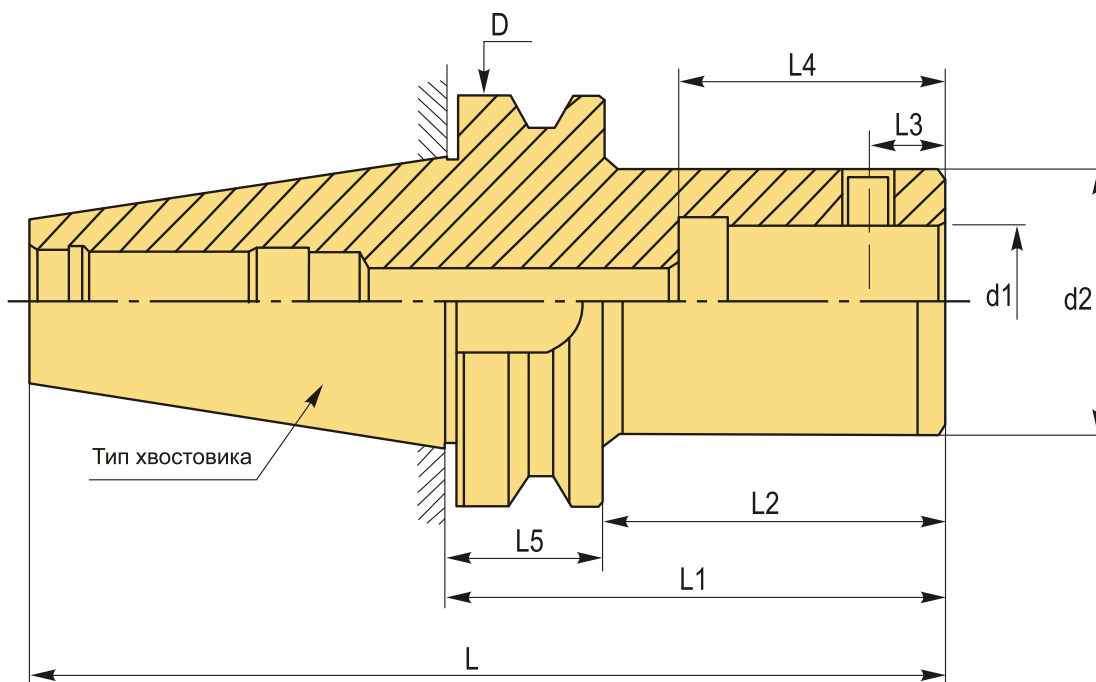

BT40-LBK4-100L Патрон для расточной головки

Код: 20802

33 331 T с НДС (за 1 шт.)

Бренд: CNCM

ОПИСАНИЕ

Патрон BT40-LBK4-100L для расточной головки RBH, наружный диаметр 63 мм. Стандарт MAS403BT.

Станочная оправка типа LBK для фиксации расточной головки под размеры конуса BT.

ТЕХНИЧЕСКИЕ ХАРАКТЕРИСТИКИ

Бренд:	CNCM
Тип крепления:	LBK/CK4
D:	63 мм
L:	160 мм
Длина, L1:	100 мм

L2: 68 мм

L3: 10 мм

L4: 39 мм

L5: 27 мм

d1: 22 мм

d2: 39 мм

Серия патрона: Патрон BT-LBK

Тип хвостовика: BT40

Вес: 1.470 кг

Вес: 1.470 кг