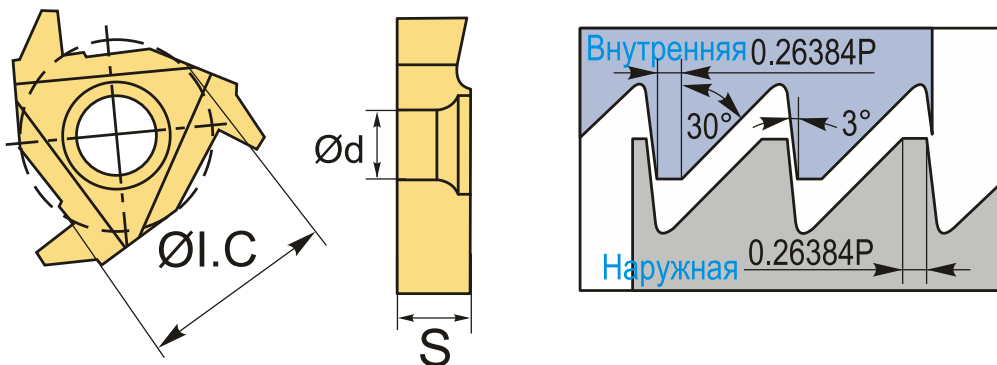

## ОПИСАНИЕ

Сменная твердосплавная пластина по металлу. Для нарезания упорной резьбы SAGE 30° DIN513. Наружная резьба, правое исполнение. Шаг резьбы 6 мм.

Группа обрабатываемых материалов по ISO: **Р, М, К.**

## ТЕХНИЧЕСКИЕ ХАРАКТЕРИСТИКИ

Бренд:	DaoQin
Марка:	ER
Вид пластины:	твердосплавные
Размер пластины:	27
Обр-мый материал:	Р (сталь) М (нержавеющая сталь) К (чугун)
Тип:	наружная
Исполнение:	правое
Шаг резьбы:	6

ØI.C: 15.9 мм

S: 6.4 мм

d: 6.35 мм

Резьбовой сплав: DM215

Вес: 0.025 кг

Вес: 0.025 кг