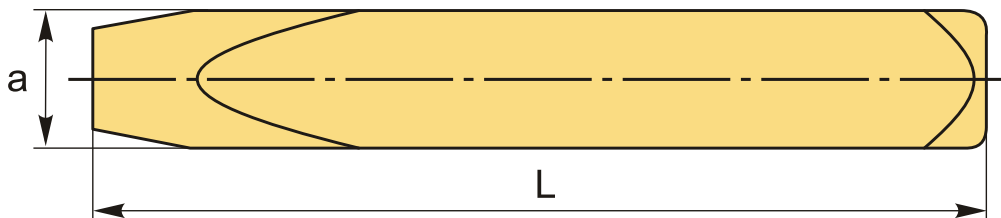

Клеймо буквенное ударное по металлу 8 мм

Код: 19715

23 678 ₸ с НДС (за 1 шт.)

Бренд: CNCM

ОПИСАНИЕ

Клейма буквенные (кириллица) используются для маркировки металлических изделий, деталей и пр. Набор штамповочных клейм состоит из 30 клейм от А до Я, без Ё и Й. Высота шрифта 10 мм. Инструментальная сталь, твердость 38-42 HRC. Поставляются в пластиковой коробке.

ТЕХНИЧЕСКИЕ ХАРАКТЕРИСТИКИ

Бренд:	CNCM
Материал:	Сталь
Язык букв:	Кириллица
Вид клейм:	Буквенные
Высота шрифта:	10 мм
L:	73 мм
a:	12 мм
Вес:	4.500 кг
Вес:	4.500 кг