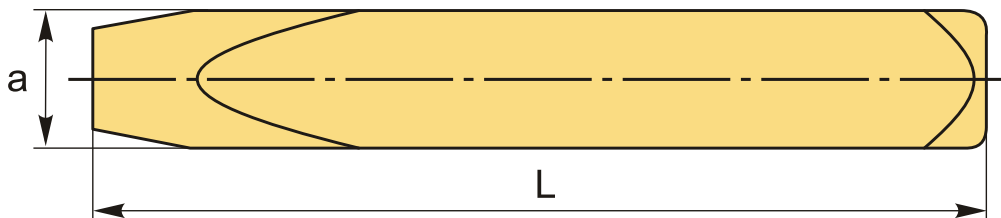

Клеймо буквенное ударное по металлу 6 мм

Код: 19713

18 047 Т с НДС (за 1 шт.)

Бренд: CNCM

ОПИСАНИЕ

Клейма буквенные (кириллица) используются для маркировки металлических изделий, деталей и пр. Набор штамповочных клейм состоит из 30 клейм от А до Я, без Ё и Й. Высота шрифта 8 мм. Инструментальная сталь, твердость 38-42 HRC. Поставляются в пластиковой коробке.

ТЕХНИЧЕСКИЕ ХАРАКТЕРИСТИКИ

Бренд:	CNCM
Материал:	Сталь
Язык букв:	Кириллица
Вид клейм:	Буквенные
Высота шрифта:	8 мм
L:	80 мм
a:	12 мм
Вес:	1.830 кг
Вес:	1.830 кг