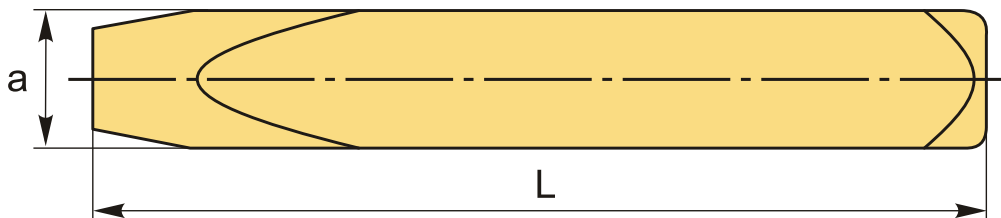

#### ОПИСАНИЕ

Клейма буквенные (кириллица) используются для маркировки металлических изделий, деталей и пр. Набор штамповочных клейм состоит из 30 клейм от А до Я, без Ё и Й. Высота шрифта 7 мм. Инструментальная сталь, твердость 38-42 HRC. Поставляются в пластиковой коробке.

#### ТЕХНИЧЕСКИЕ ХАРАКТЕРИСТИКИ

Бренд:	CNCM
Материал:	Сталь
Язык букв:	Кириллица
Вид клейм:	Буквенные
Высота шрифта:	7 мм
L:	72 мм
a:	10 мм
Вес:	1.455 кг
Вес:	1.455 кг