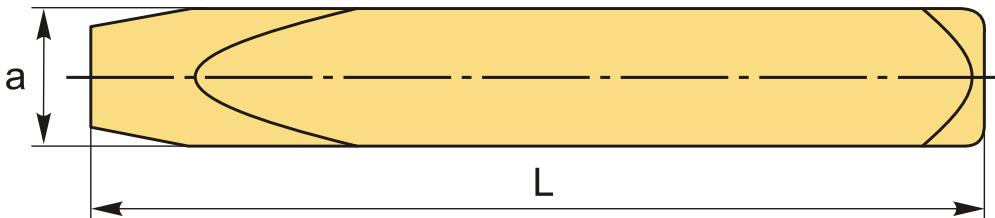

**Клеймо буквенное ударное по металлу 4 мм**

Код: 19708

**9 888 Т** с НДС (за 1шт.)

Бренд: CNCM

**ОПИСАНИЕ**

Клейма буквенные (кириллица) используются для маркировки металлических изделий, деталей и пр. Набор штамповочных клейм состоит из 30 клейм от А до Я, без Ё и Й. Высота шрифта 6 мм. Инструментальная сталь, твердость 38-42 HRC. Поставляются в пластиковой коробке.

**ТЕХНИЧЕСКИЕ ХАРАКТЕРИСТИКИ**

Бренд:	CNCM
Материал:	Сталь
Язык букв:	Кириллица
Вид клейм:	Буквенные
Высота шрифта:	4 мм
L:	80 мм
a:	10 мм
Вес:	1.003 кг
Вес:	1.003 кг