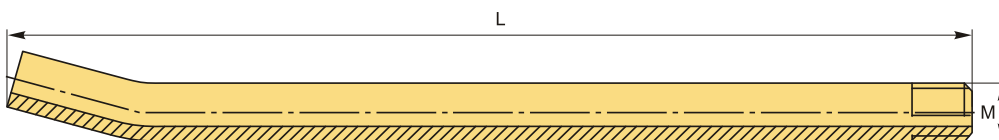

Трубка подачи СОЖ VDI M6 (медь) L100

Код: 19645

4 370 Т с НДС (за 1шт.)

Бренд: CNCM

ОПИСАНИЕ

Трубка подачи СОЖ для VDI. Резьба М6. Длина 100 мм. Материал: медь.

ТЕХНИЧЕСКИЕ ХАРАКТЕРИСТИКИ

Бренд:	CNCM
Материал аксессуара:	Медь
Серия держателя:	Аксессуары VDI
Резьба:	M6
Длина, L:	100 мм
Вес:	0.016 кг
Вес:	0.016 кг