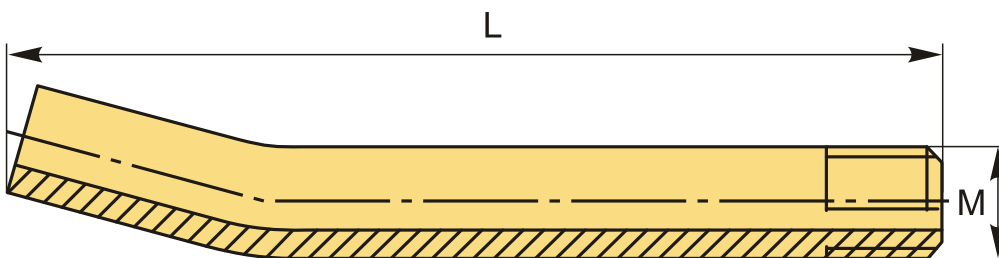

### Трубка подачи СОЖ VDI M6 (медь) L50

Код: 19644

**2 601 ₸** с НДС (за 1шт.)

Бренд: CNCM

## ОПИСАНИЕ

Сферические сопла для подачи СОЖ для VDI. Резьба M6. Длина 50 мм. Материал: медь.

## ТЕХНИЧЕСКИЕ ХАРАКТЕРИСТИКИ

Бренд:	CNCM
Материал аксессуара:	Медь
Серия держателя:	Аксессуары VDI
Резьба:	M6
Длина, L:	50 мм
Вес:	0.008 кг
Вес:	0.008 кг