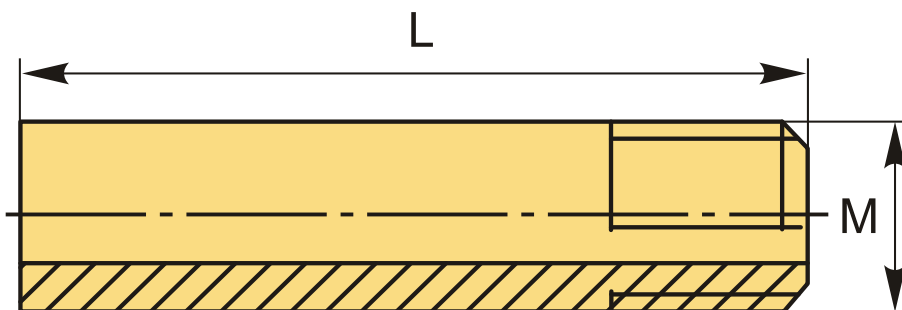

Трубка подачи СОЖ VDI M6 (медь) L25

Код: 19643

1 737 Т с НДС (за 1шт.)

Бренд: CNCM

ОПИСАНИЕ

Трубка подачи СОЖ для VDI. Резьба М6. Длина 25 мм. Материал: медь.

ТЕХНИЧЕСКИЕ ХАРАКТЕРИСТИКИ

Бренд:	CNCM
Материал аксессуара:	Медь
Серия держателя:	Аксессуары VDI
Резьба:	M6
Длина, L:	25 мм
Вес:	0.004 кг
Вес:	0.004 кг