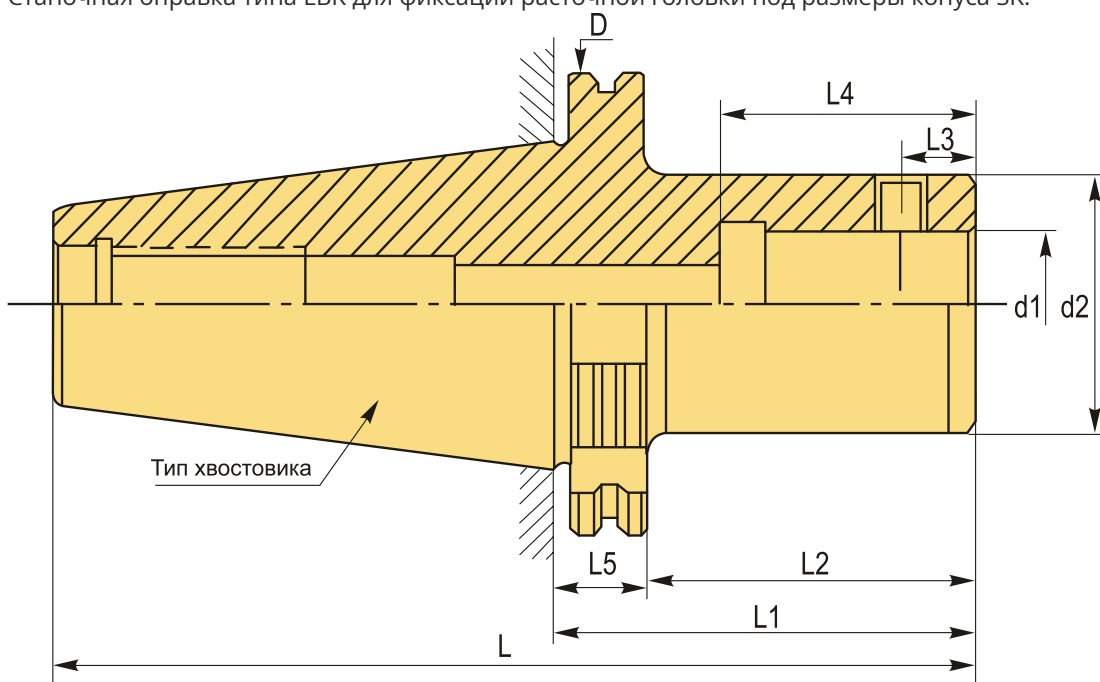

SK50-LBK2-115L Патрон для расточной головки

Код: 19339

88 879 ₸ с НДС (за 1 шт.)

Бренд: CNCM

ОПИСАНИЕ

Патрон SK50-LBK2-115L для расточной головки RBH, наружный диаметр 97.5 мм, длина 216.75 мм. Стандарт DIN69871.

Станочная оправка типа LBK для фиксации расточной головки под размеры конуса SK.

ТЕХНИЧЕСКИЕ ХАРАКТЕРИСТИКИ

Бренд:	CNCM
Тип крепления:	LBK/CK2
D:	97.5 мм
L:	216.75 мм
Длина, L1:	115 мм

L2: 95 мм

L3: 6.62 мм

L4: 31 мм

L5: 20 мм

d1: 14 мм

d2: 24 мм

Серия патрона: Патрон SK-LBK

Тип хвостовика: SK50

Вес: 3.228 кг

Габариты (длина/ширина/высота): 26x13x13 см

Вес: 3.228 кг