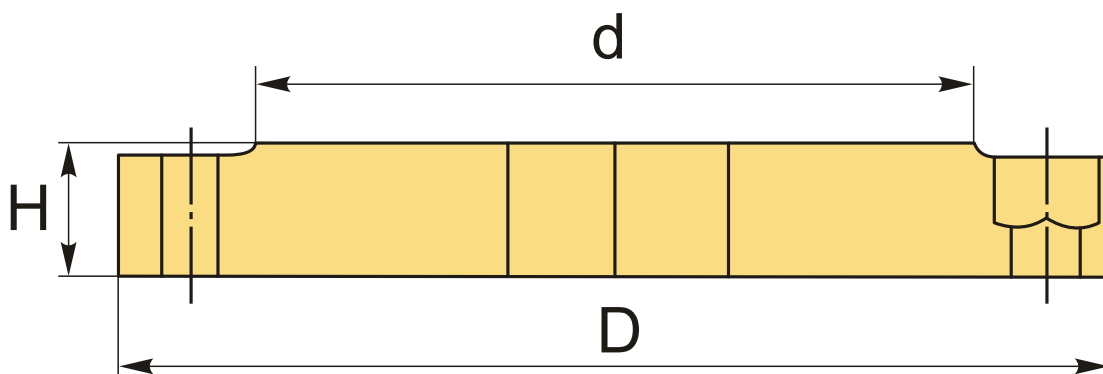

Адаптер для крепления патрона 160 (6") к поворотному столу TSL200

Код: 19348

**66 299 ₸** с НДС (за 1 шт.)

Бренд: CNCM

## ОПИСАНИЕ

Адаптер для крепления токарного трехкулачкового патрона 160 (6") к поворотному столу TSL200.  
Комплект: 4 сухаря с затяжными винтами, центрирующий палец, адаптер.

## ТЕХНИЧЕСКИЕ ХАРАКТЕРИСТИКИ

Бренд:	CNCM
d:	130
Диаметр:	160 (6") мм
Серии:	Адаптер TSL
Серия адаптера :	TSL
Тип патрона:	Адаптер
ØD:	165 мм
H:	20 мм
Вес:	3.158 кг
Вес:	3.158 кг