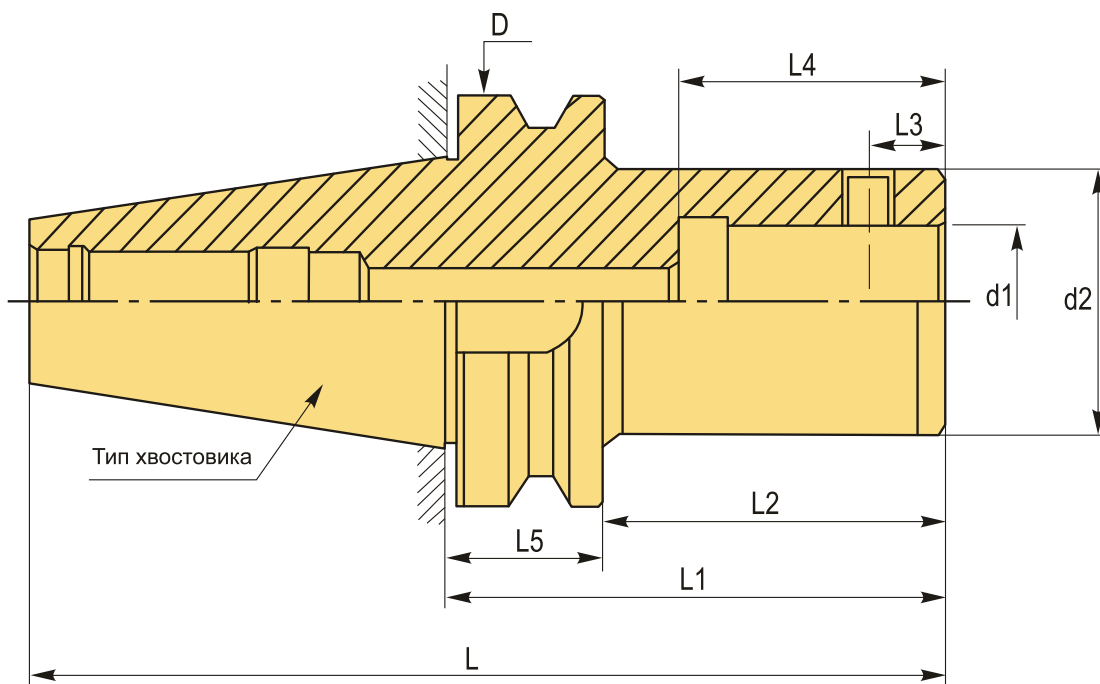

BT50-LBK5-95L Патрон для расточной головки

Код: 19338

63 480 Т с НДС (за 1 шт.)

Бренд: CNCM

ОПИСАНИЕ

Патрон BT50-LBK5-95L для расточной головки RBH, наружный диаметр 100 мм, длина 196.6 мм. Стандарт MAS403BT.

Станочная оправка типа LBK для фиксации расточной головки под размеры конуса BT.

ТЕХНИЧЕСКИЕ ХАРАКТЕРИСТИКИ

Бренд:	CNCM
Тип крепления:	LBK/CK5
D:	100 мм
L:	196.6 мм
Длина, L1:	95 мм

L2: 57 мм

L3: 13 мм

L4: 37 мм

L5: 38 мм

d1: 28 мм

d2: 50 мм

Серия патрона: Патрон ВТ-LBK

Тип хвостовика: BT50

Вес: 4.473 кг

Габариты (длина/ширина/высота): 24x13x13 см

Вес: 4.473 кг