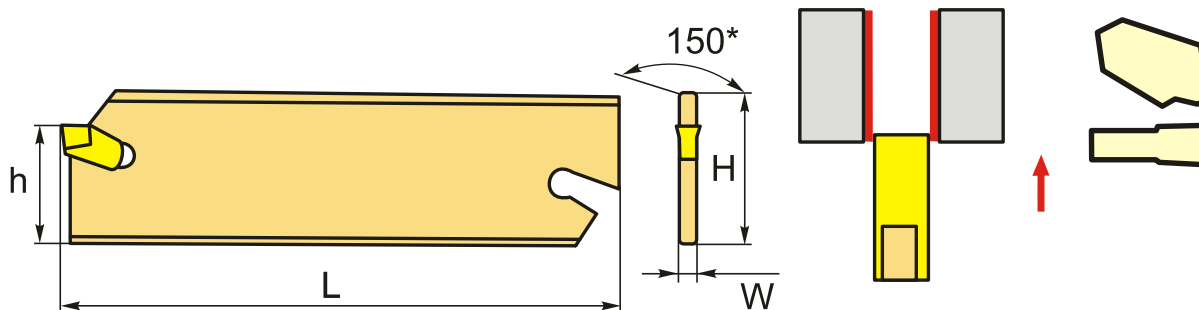

SPB26-2 отрезное лезвие

Код: 18197

15 793 ₸ с НДС (за 1шт.)

Бренд: CNCM

ОПИСАНИЕ

Отрезное лезвие по металлу. Для пластин BP200, SP200.

ТЕХНИЧЕСКИЕ ХАРАКТЕРИСТИКИ

Бренд:	CNCM
Тип:	Лезвие
Подходящие пластины:	BP200 SP200
Марка резца:	SPB
Вид точения:	наружное
Ширина пластины, W:	2 мм
Исполнение:	Нейтральное
h:	21 мм
H:	26 мм
L:	110 мм

Бес:

0.060 кг

Бес:

0.060 кг