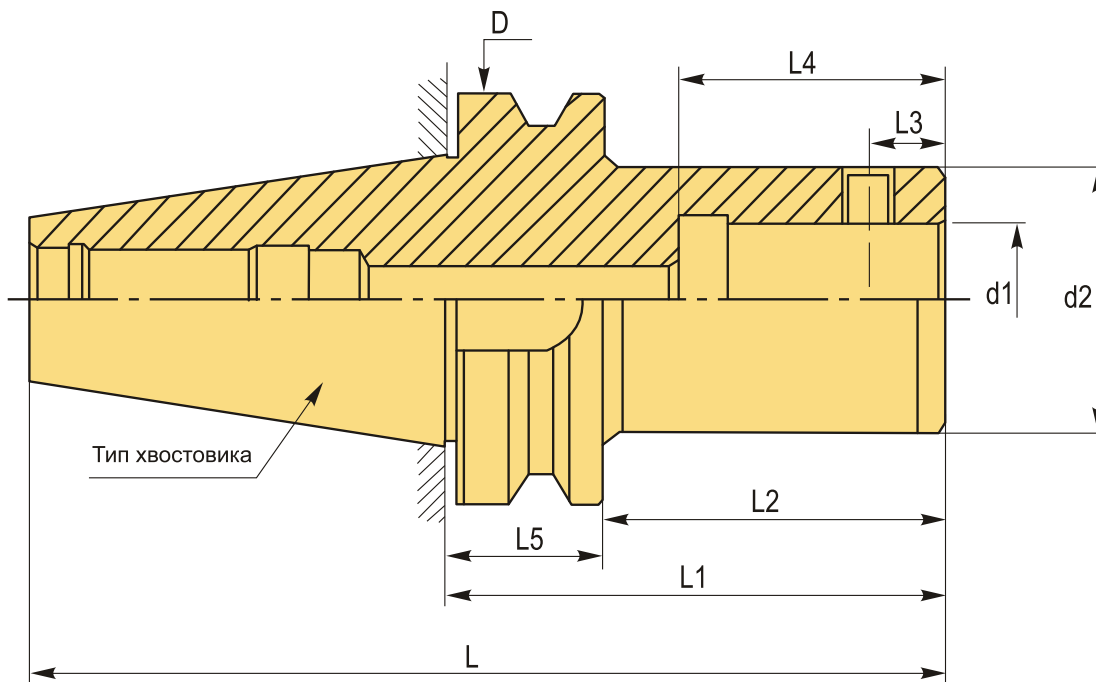

**BT50-LBK5-105L Патрон для расточной головки**

Код: 17219

**63 488 ₸** с НДС (за 1 шт.)

Бренд: CNCM

**ОПИСАНИЕ**

Патрон BT50-LBK5-105L для расточной головки RBH, наружный диаметр 100 мм, длина 206.8 мм. Стандарт MAS403BT.

Станочная оправка типа LBK для фиксации расточной головки под размеры конуса BT.

**ТЕХНИЧЕСКИЕ ХАРАКТЕРИСТИКИ**

|                |          |
|----------------|----------|
| Бренд:         | CNCM     |
| Тип крепления: | LBK/CK5  |
| D:             | 100 мм   |
| L:             | 206.8 мм |
| Длина, L1:     | 105 мм   |

L2: 67 мм

L3: 13 мм

L4: 45 мм

L5: 38 мм

d1: 28 мм

d2: 50 мм

Серия патрона: Патрон ВТ-LBK

Тип хвостовика: BT50

Вес: 4.434 кг

Габариты (длина/ширина/высота): 22x12x12 см

Вес: 4.434 кг