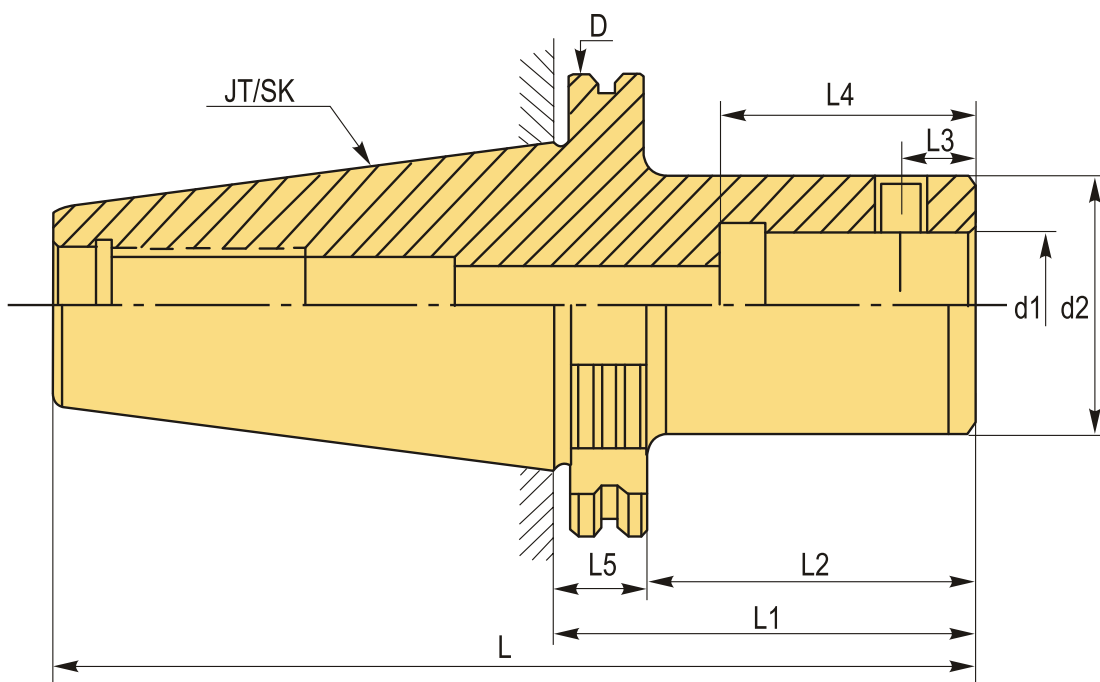

**SK40-LBK2-115L Патрон для расточной головки**

Код: 16593

**46 095 Т** с НДС (за 1 шт.)

Бренд: CNCM

**ОПИСАНИЕ**

Патрон SK40-LBK2-115L для расточной головки RBH, наружный диаметр 63.55 мм, длина 178.4 мм. Стандарт DIN69871.

Станочная оправка типа LBK для фиксации расточной головки под размеры конуса SK.

**ТЕХНИЧЕСКИЕ ХАРАКТЕРИСТИКИ**

Бренд:	CNCM
Тип крепления:	LBK/CK2
D:	63.55 мм
L:	178.4 мм
Длина, L1:	115 мм

L2: 95.9 мм

L3: 6.62 мм

L4: 31 мм

L5: 19.1 мм

d1: 14 мм

d2: 24 мм

Серия патрона: Патрон SK-LBK

Тип хвостовика: SK40

Вес: 1.120 кг

Габариты (длина/ширина/высота): 20x8x8 см

Вес: 1.120 кг