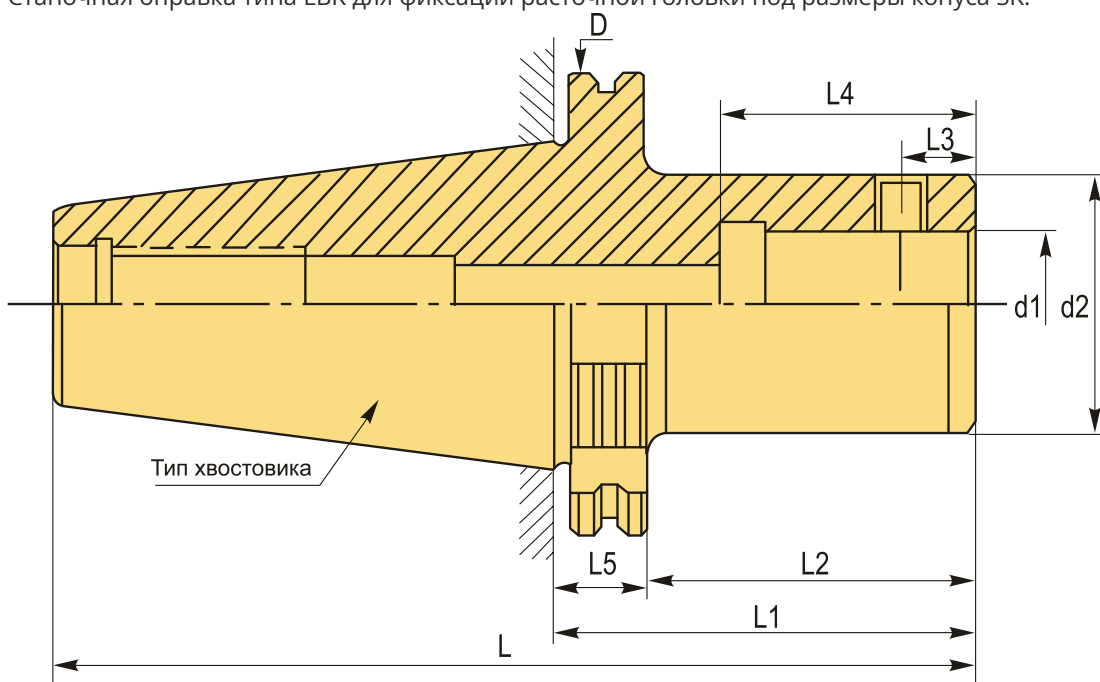

SK50-LBK6-105L Патрон для расточной головки

Код: 16241

69 458 ₸ с НДС (за 1 шт.)

Бренд: CNCM

ОПИСАНИЕ

Патрон SK50-LBK6-105L для расточной головки RBH, наружный диаметр 97.5 мм, длина 206.75 мм. Стандарт DIN69871.

Станочная оправка типа LBK для фиксации расточной головки под размеры конуса SK.

ТЕХНИЧЕСКИЕ ХАРАКТЕРИСТИКИ

Бренд:	CNCM
Тип крепления:	LBK/CK6
D:	97.5 мм
L:	206.75 мм
Длина, L1:	105 мм

L2: 85.9 мм

L3: 16 мм

L4: 55 мм

L5: 19.1 мм

d1: 36 мм

d2: 63 мм

Серия патрона: Патрон SK-LBK

Тип хвостовика: SK50

Вес: 4.565 кг

Габариты (длина/ширина/высота): 26x13x13 см

Вес: 4.565 кг