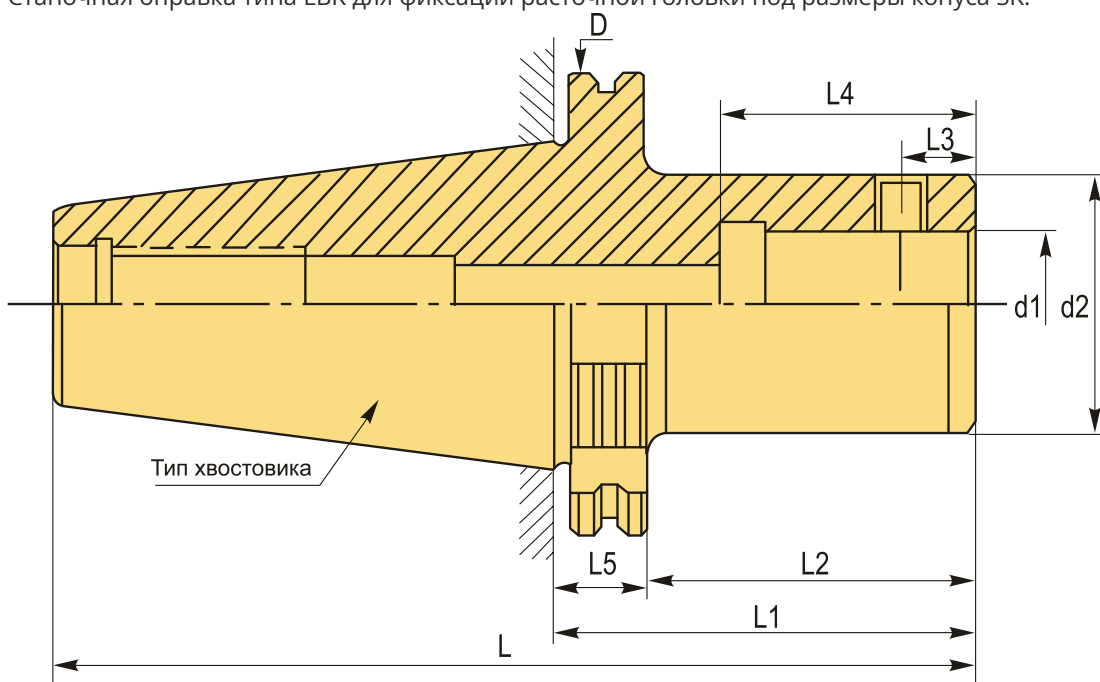

**SK50-LBK5-90L Патрон для расточной головки**

Код: 16240

**67 220 Т** с НДС (за 1 шт.)

Бренд: CNCM

**ОПИСАНИЕ**

Патрон SK50-LBK5-90L для расточной головки RBH, наружный диаметр 97.5 мм, длина 191.75 мм. Стандарт DIN69871.

Станочная оправка типа LBK для фиксации расточной головки под размеры конуса SK.

**ТЕХНИЧЕСКИЕ ХАРАКТЕРИСТИКИ**

Бренд:	CNCM
Тип крепления:	LBK/CK5
D:	97.5 мм
L:	191.75 мм
Длина, L1:	90 мм

L2: 70.9 мм

L3: 13 мм

L4: 45 мм

L5: 19.1 мм

d1: 28 мм

d2: 50 мм

Серия патрона: Патрон SK-LBK

Тип хвостовика: SK50

Вес: 3.364 кг

Габариты (длина/ширина/высота): 20x12x12 см

Вес: 3.364 кг