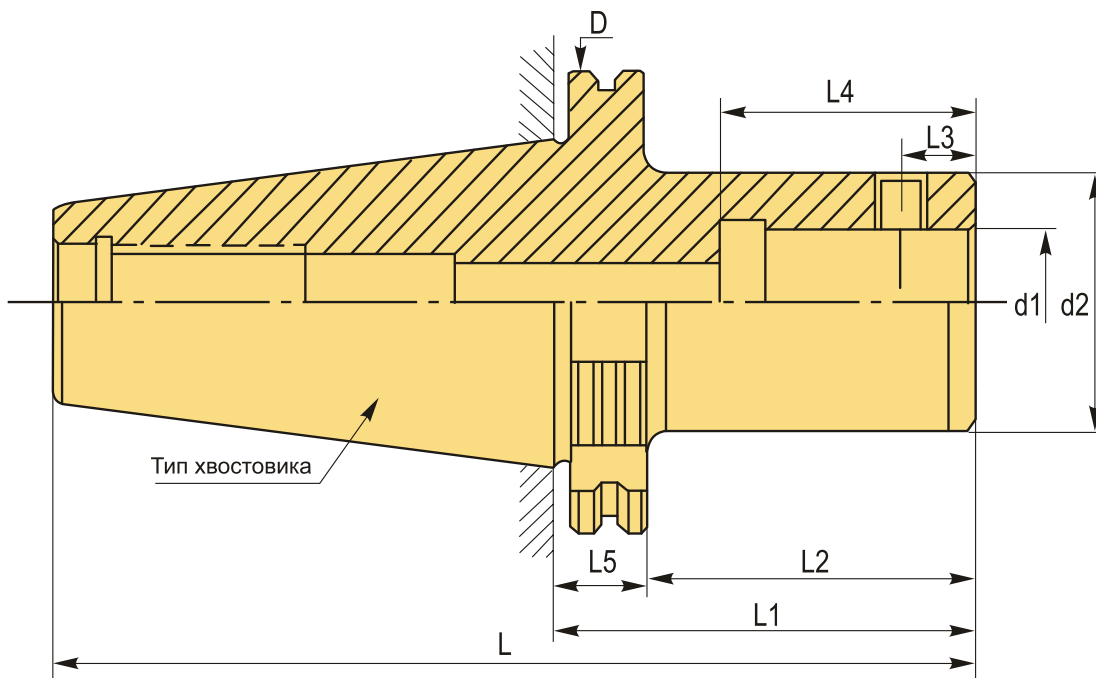

**SK50-LBK4-115L Патрон для расточной головки**

Код: 16239

**71 704 Т** с НДС (за 1 шт.)

Бренд: CNCM

**ОПИСАНИЕ**

Оправки удлиненные SK50-LBK4-115L для расточной головки RBH, наружный диаметр 97.5 мм, длина 216.75 мм. Стандарт DIN69871.

Станочная оправка типа LBK для фиксации расточной головки под размеры конуса SK.

**ТЕХНИЧЕСКИЕ ХАРАКТЕРИСТИКИ**

Бренд:	CNCM
Тип крепления:	LBK/CK4
D:	97.5 мм
L:	216.75 мм
Длина, L1:	115 мм

L2: 95.9 мм

L3: 10 мм

L4: 39 мм

L5: 19.1 мм

d1: 22 мм

d2: 39 мм

Серия патрона: Патрон SK-LBK

Тип хвостовика: SK50

Вес: 3.598 кг

Габариты (длина/ширина/высота): 26x13x13 см

Вес: 3.598 кг