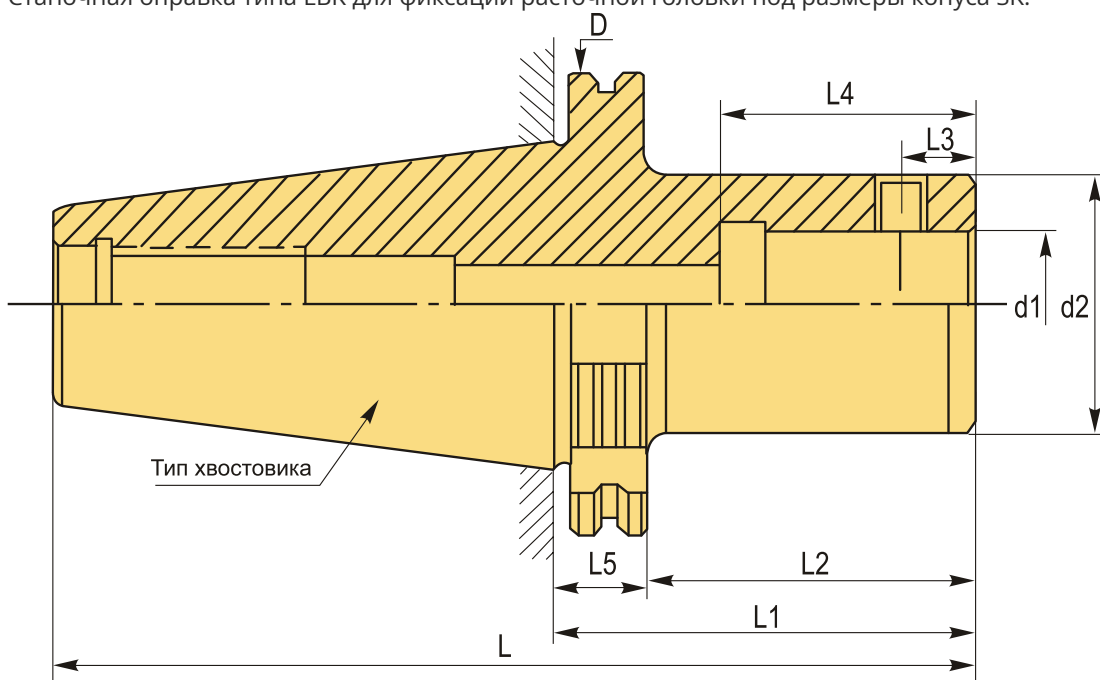

**SK50-LBK2-110L Патрон для расточной головки**

Код: 16237

**71 704 Т** с НДС (за 1 шт.)

Бренд: CNCM

**ОПИСАНИЕ**

Патрон SK50-LBK2-110L для расточной головки RBH, наружный диаметр 97.5 мм, длина 211.75 мм. Стандарт DIN69871.

Станочная оправка типа LBK для фиксации расточной головки под размеры конуса SK.

**ТЕХНИЧЕСКИЕ ХАРАКТЕРИСТИКИ**

Бренд:	CNCM
Тип крепления:	LBK/CK2
D:	97.5 мм
L:	211.75 мм
Длина, L1:	110 мм

L2: 90.9 мм

L3: 6.62 мм

L4: 31 мм

L5: 19.1 мм

d1: 14 мм

d2: 24 мм

Серия патрона: Патрон SK-LBK

Тип хвостовика: SK50

Вес: 3.252 кг

Габариты (длина/ширина/высота): 25x13x13 см

Вес: 3.252 кг