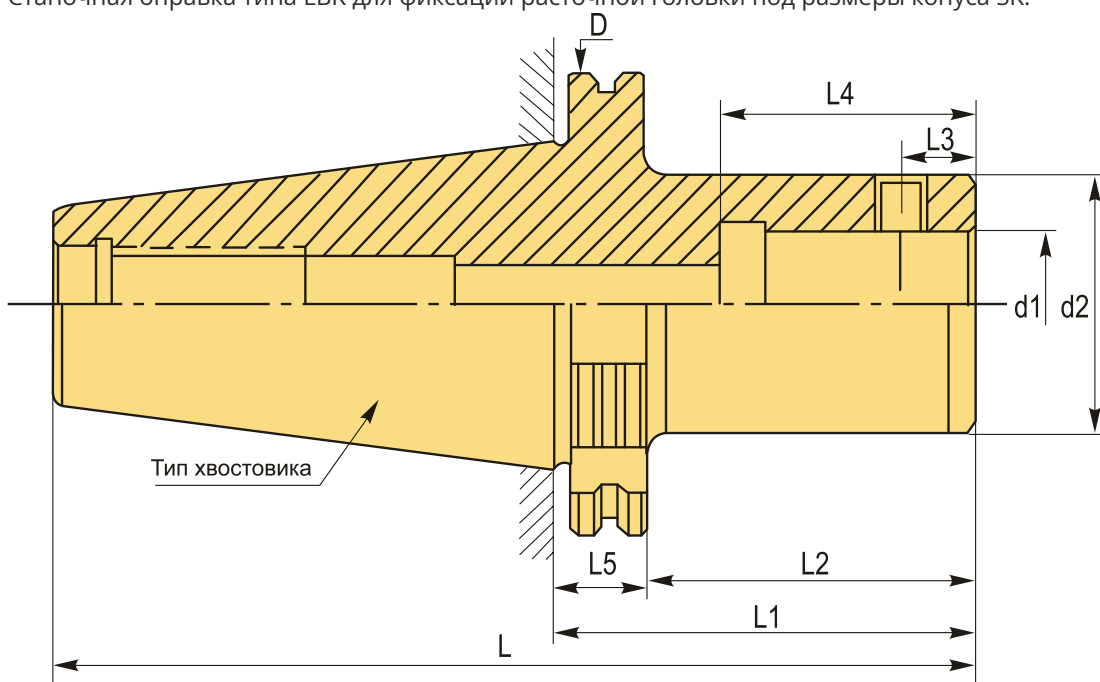

SK40-LBK4-130L Патрон для расточной головки

Код: 16233

46 095 ₸ с НДС (за 1 шт.)

Бренд: CNCM

ОПИСАНИЕ

Патрон SK40-LBK4-130L для расточной головки RBH, наружный диаметр 63.55 мм, длина 193.4 мм. Стандарт DIN69871.

Станочная оправка типа LBK для фиксации расточной головки под размеры конуса SK.

ТЕХНИЧЕСКИЕ ХАРАКТЕРИСТИКИ

| | |
|----------------|----------|
| Бренд: | CNCM |
| Тип крепления: | LBK/CK4 |
| D: | 63.55 мм |
| L: | 193.4 мм |
| Длина, L1: | 130 мм |

L2: 110.9 мм

L3: 10 мм

L4: 39 мм

L5: 19.1 мм

d1: 22 мм

d2: 39 мм

Серия патрона: Патрон SK-LBK

Тип хвостовика: SK40

Вес: 1.596 кг

Габариты (длина/ширина/высота): 22x8x8 см

Вес: 1.596 кг