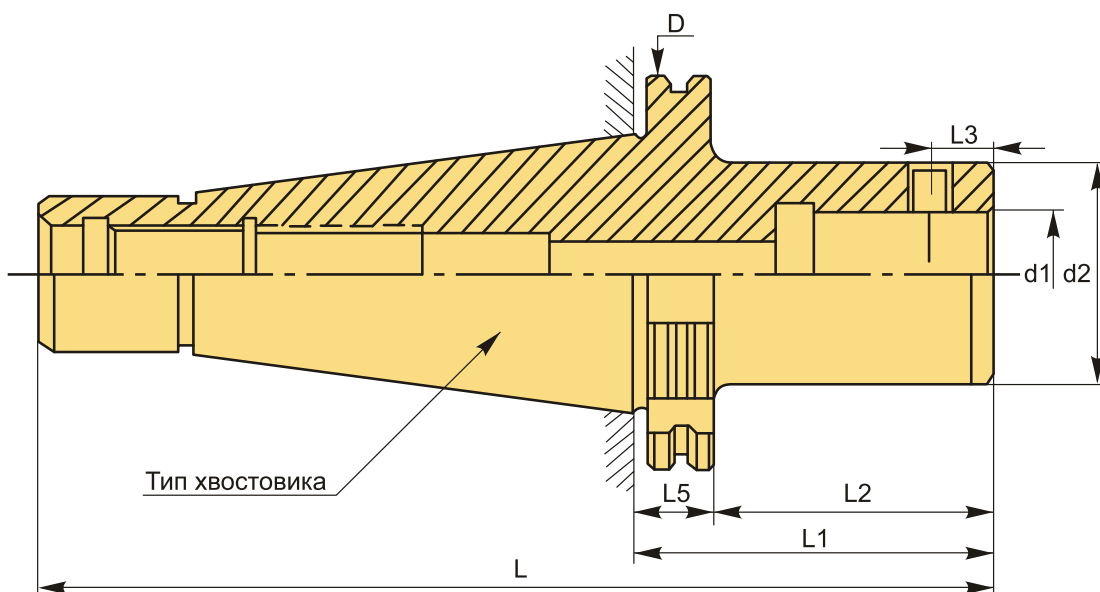

**NT40-LBK6-65L Патрон для расточной головки**

Код: 16229

**46 095 Т** с НДС (за 1 шт.)

Бренд: CNCM

**ОПИСАНИЕ**

Патрон NT40-LBK6-65L для расточной головки RVH, наружный диаметр 63 мм, длина 65 мм.

Станочная оправка типа LBK №6 для фиксации расточной головки, размер конуса NT40.

**ТЕХНИЧЕСКИЕ ХАРАКТЕРИСТИКИ**

|                |         |
|----------------|---------|
| Бренд:         | CNCM    |
| Тип крепления: | LBK/CK6 |
| D:             | 63 мм   |
| L:             | 158 мм  |
| Длина, L1:     | 65 мм   |
| L2:            | - мм    |

|                                 |               |
|---------------------------------|---------------|
| L3:                             | 16 мм         |
| d1:                             | 36 мм         |
| d2:                             | 63 мм         |
| Серия патрона:                  | Патрон NT-LBK |
| Тип хвостовика:                 | NT40          |
| Вес:                            | 1.554 кг      |
| Габариты (длина/ширина/высота): | 20x8x8 см     |
| Вес:                            | 1.554 кг      |