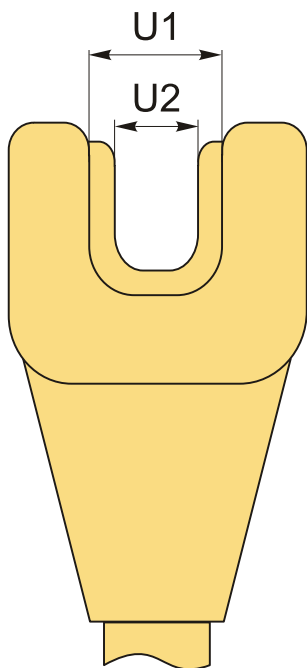

Ключ для штревеля BT50

Код: 16218

25 471 ₸ с НДС (за 1 шт.)

Бренд: CNCM

ОПИСАНИЕ

Ключ для штревеля BT50.

Затяжной ключ для штревеля BT50 (MAS 403 BT). Позволяет надежно и безопасно затянуть тяговый болт в патроне.

ТЕХНИЧЕСКИЕ ХАРАКТЕРИСТИКИ

Бренд:	CNCM
Тип хвостовика:	BT50
Вид аксессуара:	Ключи
U1:	30.35 мм
U2:	17.5 мм
Вес:	2.011 кг

Габариты (длина/ширина/высота):

30x7x4 см

Вес:

2.011 кг