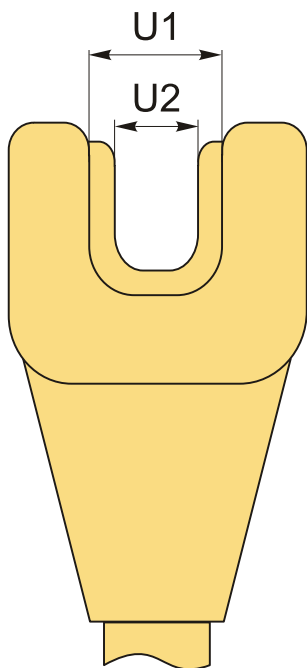

Ключ для штревеля BT30

Код: 16211

18 088 T с НДС (за 1шт.)

Бренд: CNCM

ОПИСАНИЕ

Ключ для штревеля BT30.

Затяжной ключ для штревеля BT30 (MAS 403 BT). Позволяет надежно и безопасно затянуть тяговый болт в патроне.

ТЕХНИЧЕСКИЕ ХАРАКТЕРИСТИКИ

Бренд:	CNCM
Тип хвостовика:	BT30
Вид аксессуара:	Ключи
U1:	13.25 мм
U2:	7.7 мм
Вес:	0.776 кг

Габариты (длина/ширина/высота):

30x7x4 см

Вес:

0.776 кг