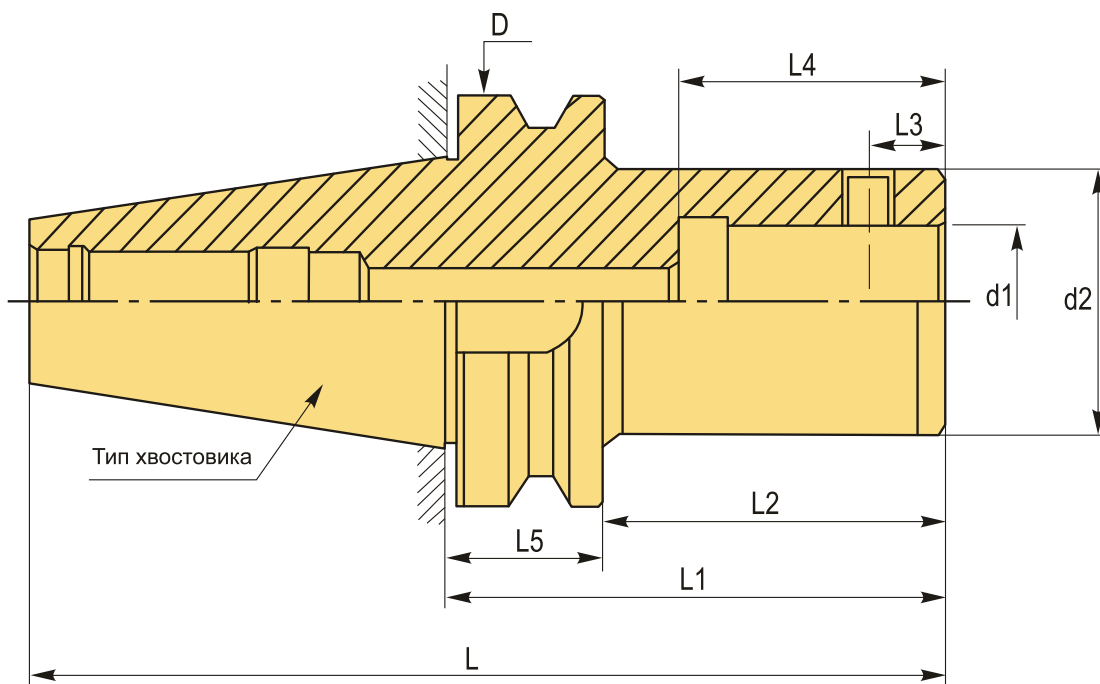

BT40-LBK6-165L Патрон для расточной головки

Код: 13280

40 432 Т с НДС (за 1 шт.)

Бренд: CNCM

ОПИСАНИЕ

Патрон BT40-LBK6-165L для расточной головки RBH, наружный диаметр 63 мм, длина 230.4 мм. Стандарт MAS403BT.

Станочная оправка типа LBK №6 для фиксации расточной головки, размер конуса BT40.

ТЕХНИЧЕСКИЕ ХАРАКТЕРИСТИКИ

Бренд:	CNCM
Тип крепления:	LBK/CK6
D:	63 мм
L:	230.4 мм
Длина, L1:	165 мм

L2: 138 мм

L3: 16 мм

L4: 55 мм

L5: 27 мм

d1: 36 мм

d2: 63 мм

Серия патрона: Патрон ВТ-LBK

Тип хвостовика: ВТ40

Вес: 3.805 кг

Габариты (длина/ширина/высота): 25x8x8 см

Вес: 3.805 кг