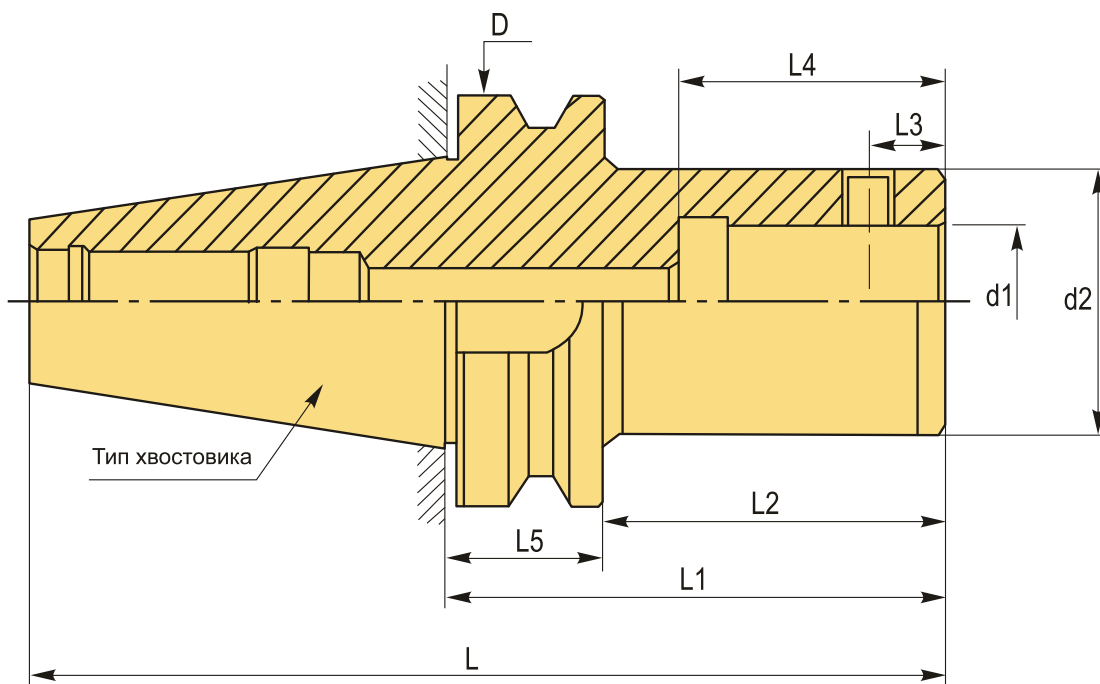

BT40-LBK3-155L Патрон для расточной головки

Код: 13277

36 506 Т с НДС (за 1 шт.)

Бренд: CNCM

ОПИСАНИЕ

Патрон BT40-LBK3-155L для расточной головки RBH, наружный диаметр 63 мм, длина 220.4 мм. Стандарт MAS403BT.

Станочная оправка типа LBK №3 для фиксации расточной головки, размер конуса BT40.

ТЕХНИЧЕСКИЕ ХАРАКТЕРИСТИКИ

Бренд:	CNCM
Тип крепления:	LBK/CK3
D:	63 мм
L:	220.4 мм
Длина, L1:	155 мм

L2: 128 мм

L3: 8 мм

L4: 35 мм

L5: 27 мм

d1: 18 мм

d2: 31 мм

Серия патрона: Патрон ВТ-LBK

Тип хвостовика: ВТ40

Вес: 1.730 кг

Габариты (длина/ширина/высота): 24x8x8 см

Вес: 1.730 кг