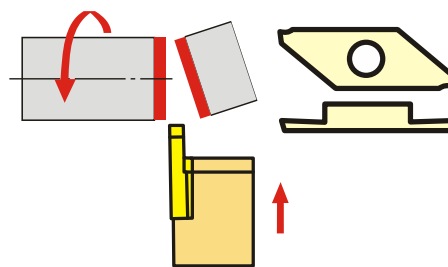

## ОПИСАНИЕ

Резец токарный отрезной по металлу со сменными пластинами. Для пластин ТКФ12L\*\*\*, ТКФВ12L\*\*, ТКФТ12L\*\*. Для отрезки и нарезания резьбы. Пластина не входит в комплект.

Изображен правый

## ТЕХНИЧЕСКИЕ ХАРАКТЕРИСТИКИ

Бренд:	DaoQin
Подходящие пластины:	ТКФ12L** ТКФВ12L** ТКФТ12L**
Марка резца:	КТКFR/L
Вид точения:	наружное
Исполнение:	Левое
Сечение, а x b:	25x25 мм
Размер устанавливаемой пластины:	12
Глубина канавки (ar):	6 мм
S:	25 мм

H: 25 мм

L: 150 мм

L1: - мм

Dmax: 12 мм

Bec: 0.688 кг

Bec: 0.688 кг