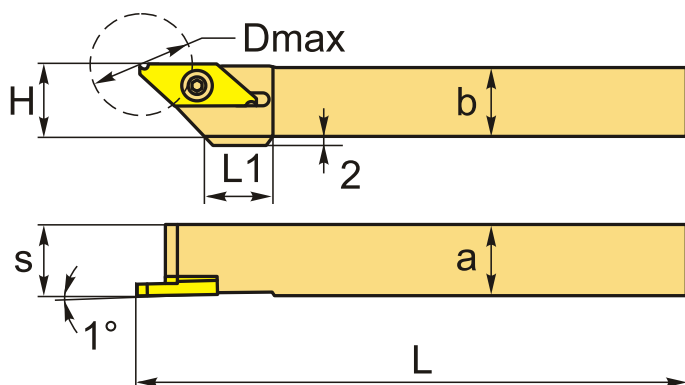

## ОПИСАНИЕ

Резец токарный отрезной по металлу со сменными пластинами. Для пластин ТКФ12L\*\*\*, ТКФВ12L\*\*, ТКФТ12L\*\*. Для отрезки и нарезания резьбы. Пластина не входит в комплект.

Изображен правый

## ТЕХНИЧЕСКИЕ ХАРАКТЕРИСТИКИ

Бренд:	DaoQin
Подходящие пластины:	ТКФ12L** ТКФВ12L** ТКФТ12L**
Марка резца:	КТКFR/L
Вид точения:	наружное
Исполнение:	Левое
Сечение, а x b:	25x25 мм
Размер устанавливаемой пластины:	12
Глубина канавки (ar):	6 мм
S:	25 мм

H: 25 мм

L: 150 мм

L1: - мм

Dmax: 12 мм

Bec: 0.688 кг

Bec: 0.688 кг