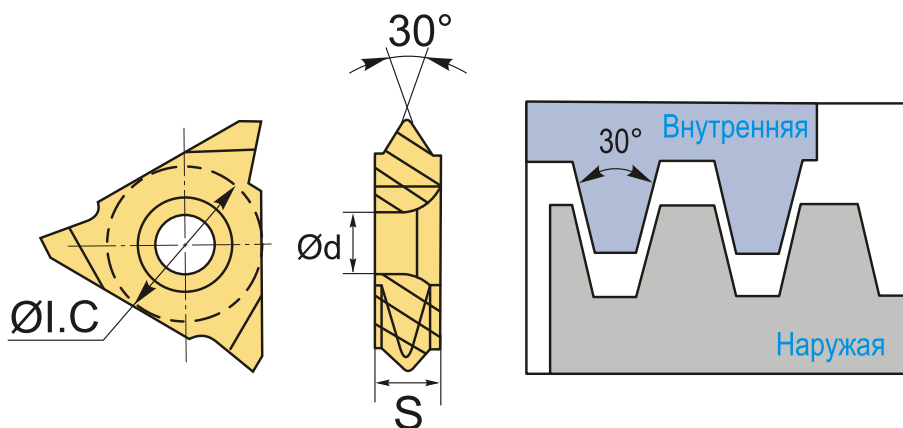

## ОПИСАНИЕ

Сменная твердосплавная пластина 27VEL6.0TR DM215 по металлу. Для нарезания трапецидальной резьбы 30° TR. Наружная резьба, левое исполнение. Шаг резьбы 6 мм. Группа обрабатываемых металлов по ISO: **Р, М, К**.

## ТЕХНИЧЕСКИЕ ХАРАКТЕРИСТИКИ

Бренд:	DaoQin
Марка:	VEL
Вид пластины:	твердосплавные
Размер пластины:	27
Обр-мый материал:	Р (сталь) М (нержавеющая сталь) К (чугун)
Тип:	наружная
Исполнение:	левое

Шаг резьбы:

6

ØI.C:

15.9 мм

S:

6.4 мм

d:

6.35 мм

Резьбовой сплав: