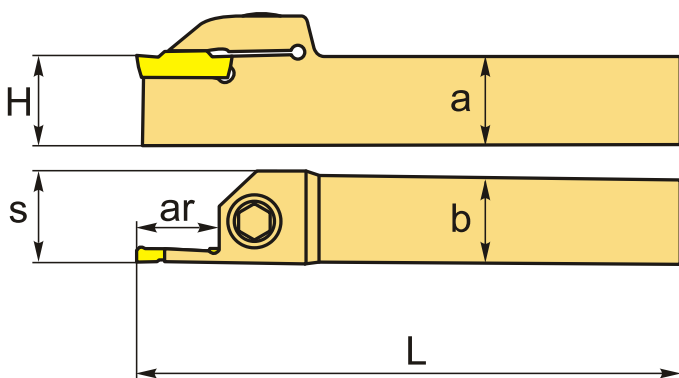

TTEL1616K-2T12 державка отрезная

Код: 10614

16 843 Т с НДС (за 1 шт.)

Бренд: DaoQin

DaoQin

ОПИСАНИЕ

Резец токарный отрезной по металлу со сменными пластинами. Для пластин TD*2.

Изображен правый

ТЕХНИЧЕСКИЕ ХАРАКТЕРИСТИКИ

Бренд:	DaoQin
Подходящие пластины:	TD*2
Марка резца:	TTER/L
Вид точения:	наружное
Ширина пластины, W:	2 мм
Исполнение:	Левое
Сечение, а x b:	16x16 мм
Глубина канавки (ar):	12 мм
S:	15.1 мм
H:	16 мм

L: 125 мм

Bec: 0.256 кг

Bec: 0.256 кг