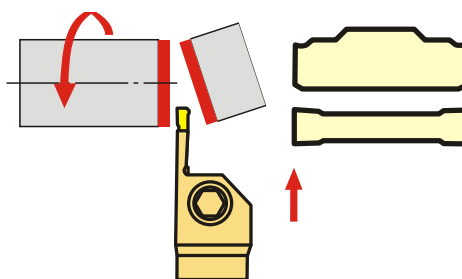

TTEL1616K-2T12 державка отрезная

Код: 10614

16 843 Т с НДС (за 1 шт.)

Бренд: DaoQin

DaoQin

ОПИСАНИЕ

Резец токарный отрезной по металлу со сменными пластинами. Для пластин TD*2.

Изображен правый

ТЕХНИЧЕСКИЕ ХАРАКТЕРИСТИКИ

Бренд:	DaoQin
Подходящие пластины:	TD*2
Марка резца:	TTER/L
Вид точения:	наружное
Ширина пластины, W:	2 мм
Исполнение:	Левое
Сечение, а x b:	16x16 мм
Глубина канавки (ar):	12 мм
S:	15.1 мм
H:	16 мм

L: 125 мм

Bec: 0.256 кг

Bec: 0.256 кг