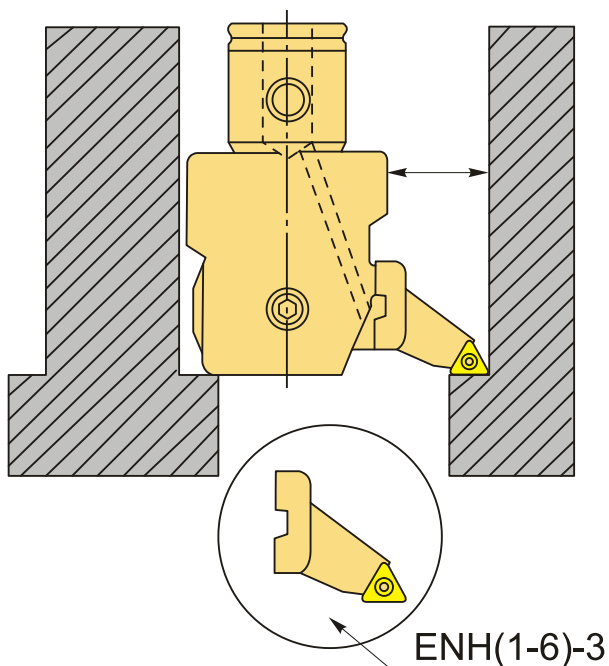

Держатель пластины ENH6-3 для EWH68-102-СКВ6

Код: 10101

22 175 ₮ с НДС (за 1 шт.)

Бренд: CNCM

ОПИСАНИЕ

Держатель пластины ENH6-3 для расточной системы. Подходящие пластины **TCGT1102**** и **TCGX1102****, приобретаются дополнительно.

Подходящие пластины **TCGT1102**** и **TCGX1102****, приобретаются дополнительно.

ТЕХНИЧЕСКИЕ ХАРАКТЕРИСТИКИ

Бренд:

CNCM

Серия:

Держатель пластины ENH

Для какой системы:

EWH

Подходящие пластины:

TCGT1102**
TCGX1102**

Диапазон расточки, мм: 118-150 мм

Вид держателя пластины: ENH6

Вес: 0.158 кг

Габариты (длина/ширина/высота): 14x9x4 см

Вес: 0.158 кг