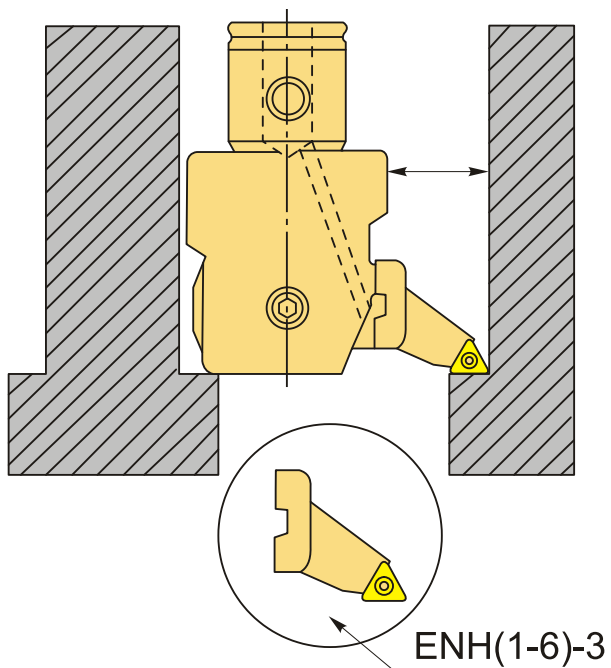

Держатель пластины ENH2-3 для EWH25-33-СКВ2

Код: 10089

22 175 ₸ с НДС (за 1 шт.)

Бренд: CNCM

ОПИСАНИЕ

Держатель пластины ENH2-3 для расточной системы. Подходящие пластины **TPGH0802**, приобретаются отдельно.

Подходящие пластины **TPGH0802**, приобретаются дополнительно.

ТЕХНИЧЕСКИЕ ХАРАКТЕРИСТИКИ

Бренд:	CNCM
Серия:	Держатель пластины ENH
Для какой системы:	EWH
Подходящие пластины:	TPGH0802**
Диапазон расточки, мм:	39-47 мм

Вид держателя пластины:

ENH2

Вес:

0.062 кг

Габариты (длина/ширина/высота):

14x9x4 см

Вес:

0.062 кг