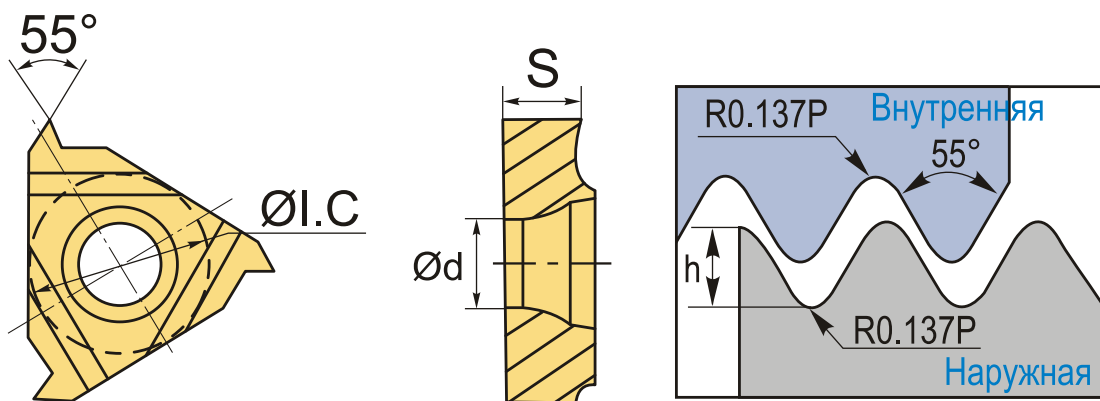

16ER14W-M DM415 пластина резбовая
твердосплавная, трубная резьба Whitworth 55°

Код: 09831

2 343 ₸ с НДС (за 1шт.)

Бренд: DaoQin

DaoQin

ОПИСАНИЕ

Сменная твердосплавная пластина 16ER11W-M DM415 по металлу. Для нарезания трубной резьбы Whitworth 55°. Наружная резьба, правое исполнение. Шаг резьбы 14 ниток на дюйм. Группа обрабатываемых материалов по ISO: **P, M**.

ТЕХНИЧЕСКИЕ ХАРАКТЕРИСТИКИ

Бренд:	DaoQin
Марка:	ER
Вид пластины:	твердосплавные
Размер пластины:	16
Обр-мый материал:	P (сталь) M (нержавеющая сталь)
Тип:	наружная
Исполнение:	правое
Шаг резьбы:	14 ниток/д

ØI.C: 9.525 мм

S: 3.65 мм

d: 4 мм

Резьбовой сплав: DM415

Вес: 0.006 кг

Вес: 0.006 кг